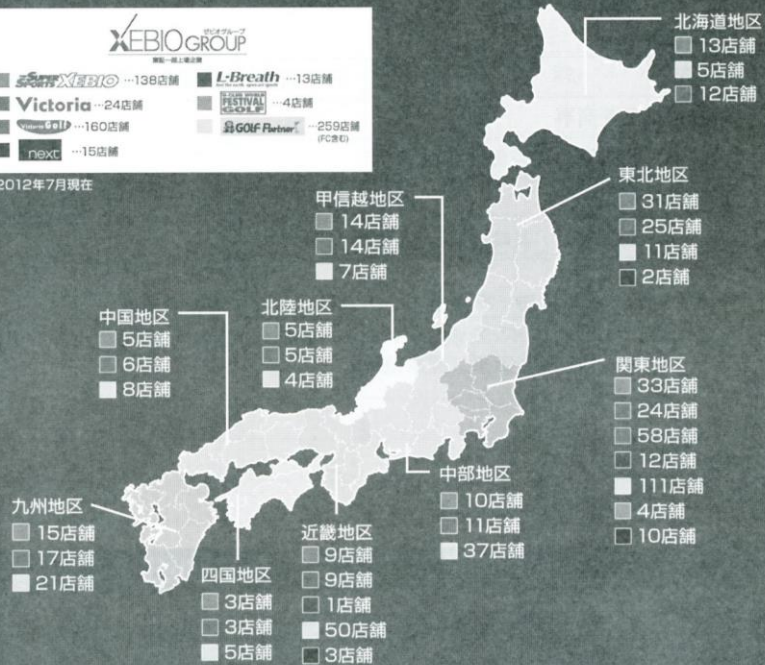

追記 試合ごとに新しいボールにチェンジします。

追記 朝早くから雨天中止が決定した場合は、直接連絡させていただきます。
お問い合わせ先…河野通宏・携帯Tel 080-4558-9252

得点板の設置や片付けなど、
試合進行に色々ご協力下さい。
よろしくお願いします。

全国に広がるゼビオグループネットワーク

スーパースポーツゼビオ

あらゆるスポーツプレーヤーをサポートする総合スポーツ専門店です。スケール感に加え、スポーツマンにとって魅力あふれる売場を演出しています。圧倒的な品揃え、きめ細かなサービスでお客様にご満足いただける店舗づくり、それがスーパースポーツゼビオです。

Victoria ヴィクトリア

首都圏を中心に展開する総合スポーツ専門店。お客様のニーズを追求し、独自のショップ戦略を確立しています。

Victoria Golf ヴィクトリアゴルフ

ヴィクトリアゴルフは、ゴルファーが抱える悩みや問題を解決できます！試打コーナーも完備しています。また、本格派を伸ばせる魅力的なアイテムを取り揃えたゴルフ専門店です。

ゼビオグループは、大型スポーツ専門店「スーパースポーツゼビオ」、都市型スポーツ専門店「ヴィクトリア」、イギリス最大手のカジュアルSPA（製造小売業）「next」を中心に、全国に多くの店舗を展開する東証一部上場企業です。スーパースポーツゼビオは、ビギナーから本格的アスリートまで品揃えやサービスでナビゲートする大型スポーツ専門店です。

XEBIO GROUP

- Super XEBIO ...138店舗
- Victoria ...24店舗
- next ...160店舗
- L-Breath ...13店舗
- FESTIVAL GOLF ...4店舗
- GOLF Partner ...259店舗 (FCB社)

※2012年7月現在

next ネクスト

ヨーロッパ最大手SPAブランドNEXT社と提携した、グローバルなアパレルチャネル。メンズ・ウィメンズ・チルドレンズの総合ラインナップ。