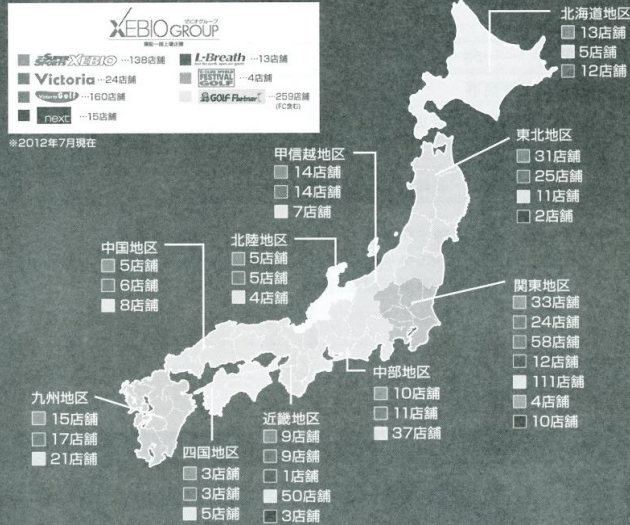

女子ダブルスD級・3位決定戦

06月27日(水) 第195回大会

6ゲーム先取(5-5タイプブレイク)セミアド

ベスト4・①					
1	市井由佳利	片岡久美子	サンデーTC・SIZE	市井・片岡	第3位…市井・片岡ペア 第4位…沖田・樋口ペア
ベスト4・②					
2	沖田 京子	樋口 愛香	聖愛会		

優勝、準優勝、第三位のペアに賞状と賞品、第4位のペアには取組賞をお渡します。

お帰りの際には本部で最終試合の確認などをお願いします。

女子ダブルスD級・3位決定戦

06月27日(水) 第195回大会

予選 A 組・3 位					
1	前崎 妙子	大廣 伊都	アシニス	前崎・大廣	
予選 B 組・4 位					⑥-2
2	裏辻 由美	上甲由紀子	アシニス	青盛・長田	
予選 A 組・4 位					⑥-3
3	前崎 妙子	大廣 伊都	アシニス	青盛・長田	
予選 B 組・4 位					⑥-3
4	青盛 恵	長田 美幸	NBテニスガーデン やすいそ庭球部		

全国に広がるゼビオグループネットワーク

THE SUPER SPORTS XEBIO スーパースポーツゼビオ

あらゆるスポーツプレーヤーをサポートする総合スポーツ専門店です。スケール感に加え、スポーツマンにとって魅力あふれる売場を演出しています。圧倒的な品揃え、きめ細かなサービスでお客様にご満足いただける店舗づくり、それがスーパースポーツゼビオです。

ゼビオグループは、大型スポーツ専門店「スーパースポーツゼビオ」、都市型スポーツ専門店「ヴィクトリア」、イギリス最大手のカジュアルSPA（製造小売業）「next」を中心に、全国に多くの店舗を展開する東証一部上場企業です。スーパースポーツゼビオは、ピギナーから本格的アスリートまで品揃えやサービスでナビゲートする大型スポーツ専門店です。