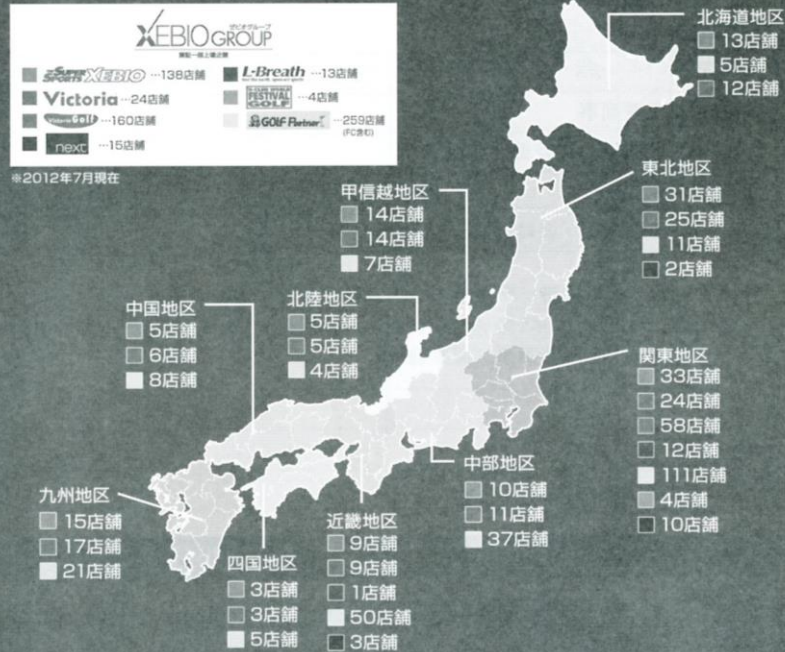

LUCAS PUILLE

princeracket.jp

Prince[™] is a trademark of Prince Sports, LLC.

全国に広がるゼビオグループネットワーク

スーパースポーツゼビオ

あらゆるスポーツプレーヤーをサポートする総合スポーツ専門店です。スケール感に加え、スポーツマンにとって魅力あふれる売場を演出しています。圧倒的な品揃え、きめ細かなサービスでお客様にご満足いただける店舗づくり、それがスーパースポーツゼビオです。

Victoria ヴィクトリア

首都圏を中心に展開する総合スポーツ専門店。お客様のニーズを追求し、独自のショップ戦略を確立しています。

Victoria Golf ヴィクトリアゴルフ

ヴィクトリアゴルフは、ゴルフファーが抱える悩みや問題を解決できます！試打コーナーも完備しています。また、本格派を伸ばせる魅力的なアイテムを取り揃えたゴルフ専門店です。

ゼビオグループは、大型スポーツ専門店「スーパースポーツゼビオ」、都市型スポーツ専門店「ヴィクトリア」、イギリス最大手のカジュアルSPA（製造小売業）「next」を中心に、全国に多くの店舗を展開する東証一部上場企業です。スーパースポーツゼビオは、ビギナーから本格的アスリートまで品揃えやサービスでナビゲートする大型スポーツ専門店です。

next ネクスト

ヨーロッパ最大手SPAブランドNEXT社と提携した、グローバルなアパレルチャネル。メンズ・ウィメンズ・チルドレンズの総合ラインナップ。

L-Breath エルブレス

エルブレスは、アウトドアを新しい感覚でとらえたショップです。こだわりの商品を取り揃えて専門スタッフが理想のアウトドアライフをサポートします。また、ファッション感覚にあふれたウェアも充実したアウトドア専門店です。

ここを動かすスポーツ。