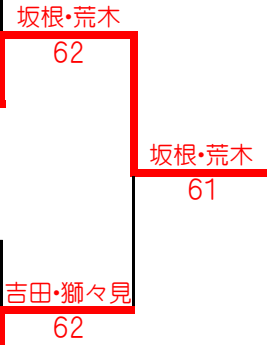

対戦順 1-2.3-4.1-3.2-4.1-4.2-3

各組の上位2ペアが決勝トーナメントに進出できます。

そのほかのペアは親睦戦を行います。

水に流せるから、

災害時の **水に流せる** **デインユー**

備蓄用 に便利!

ポイント! ロールホルダー
取り付け機能付き

介助用としても便利

女子ダブルスCD級・決勝戦 **決勝**

2018年06月10日(日)

6ゲーム先取(5-5タイブレーク)セミアド

第194回・夏季ダブルス大会

	名 前	チーム名
1	森 里恵 和田 胡桃	KTC 仁方TC

	名 前	チーム名
2	坂根 和代 荒木 さおり	ルネサンスBPT やすいそ庭球部

	名 前	チーム名
3	正願 奈都 西向 かおり	リョーコーTC みなみ坂

	名 前	チーム名
4	吉田 由香 獅々見雅子	ATC リョーコーTC

女子ダブルスCD級・3位決定戦 **3位**

2018年06月10日(日)

6ゲーム先取(5-5タイブレーク)セミアド

第194回・夏季ダブルス大会

	名 前	チーム名		順位
1	森 里恵 和田 胡桃	KTC 仁方TC	61	第3位
3	正願 奈都 西向 かおり	リョーコーTC みなみ坂	16	敢闘賞

いつかどこかで、ふれあう幸せ。

カミ商事株式会社 〒799-0404 愛媛県四国中央市三島宮川1-2-27
<http://www.ellemoi.co.jp>