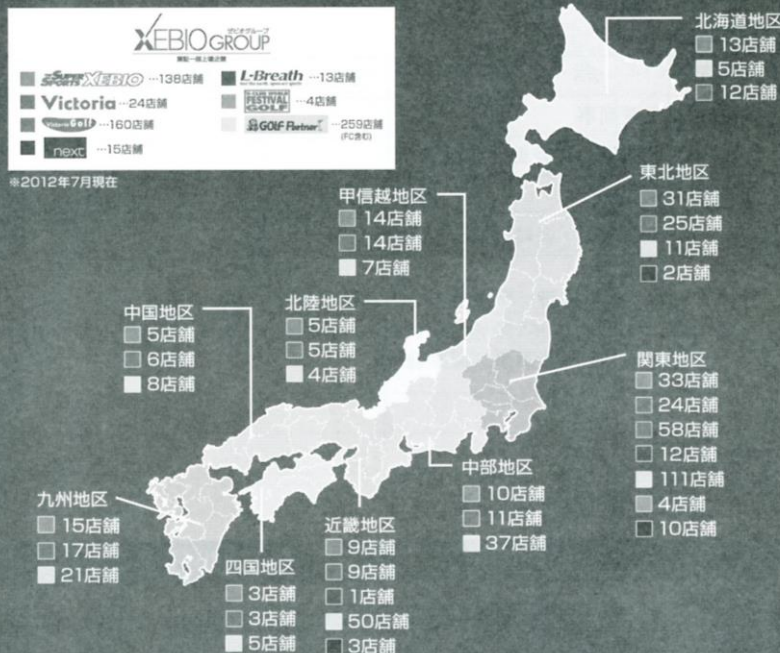

予選の1位ペアと2位ペアによる決勝戦を行います。

予選の3位ペアと4位ペアによる3位決定戦を行います。

予選の5～6位のペアは順位決定戦を行います。

※参加者さんは少なかったですが広島市C級ダブルスもあります。頑張ってください！

メーカー直販！だから安心！ エルモアいちばん宅配便 楽天市場店

0120-960-896 通話無料

受付時間：土・日・祝日を除く
9:00～12:00 13:00～17:00

ケースでのご購入は、送料無料！
代金引換 手数料無料！

スーパースポーツゼビオ

あらゆるスポーツプレイヤーをサポートする総合スポーツ専門店です。スケール感に加え、スポーツマンにとって魅力あふれる売場を演出しています。圧倒的な品揃え、きめ細かなサービスでお客様にご満足いただける店舗づくり、それがスーパースポーツゼビオです。

Victoria ヴィクトリア

首都圏を中心に展開する総合スポーツ専門店。お客様のニーズを追求し、独自のショッピング戦略を確立しています。

Victoria Golf ヴィクトリアゴルフ

ヴィクトリアゴルフは、ゴルフファーが抱える悩みや問題を解決できます！試打コーナーも完備しています。また、本格派を伸ばせる魅力的なアイテムを取り揃えたゴルフ専門店です。

ゼビオグループは、大型スポーツ専門店「スーパースポーツゼビオ」、都市型スポーツ専門店「ヴィクトリア」、イギリス最大手のカジュアルSPA（製造小売業）「next」を中心に、全国に多くの店舗を展開する東証一部上場企業です。スーパースポーツゼビオは、ビギナーから本格的アスリートまで品揃えやサービスでナビゲートする大型スポーツ専門店です。