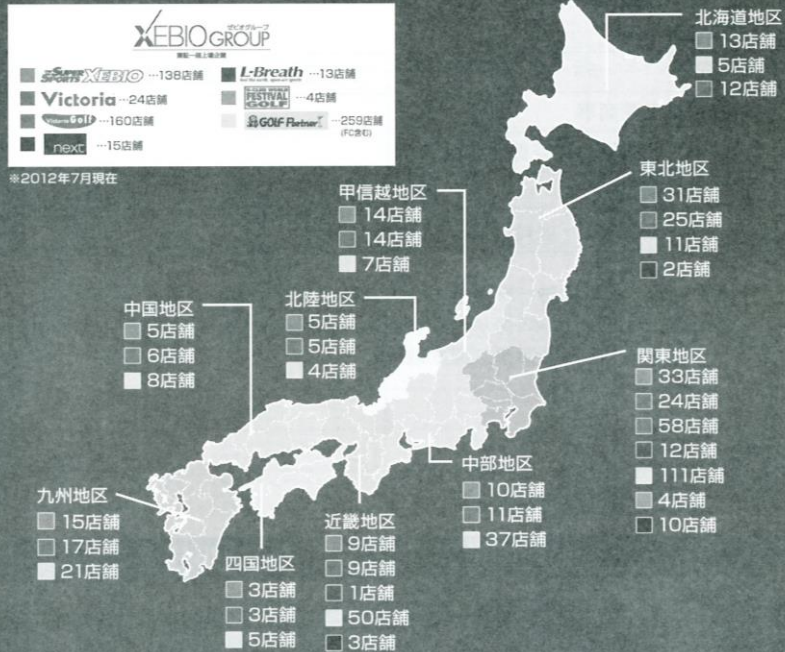

※参加者さんは少なかったですが広島市C級ダブルスもあります。頑張ってください！

メーカー直販！だから安心！ エルモアいちばん宅配便 楽天市場店

FREE 0120-960-896 通話無料 受付時間：土・日・祝日を除く 9:00～12:00 13:00～17:00

ケースでのご購入は、送料無料！ 1パックからのご購入は、3,000円以上で送料無料

代金引換 手数料無料！

prince

REINFORCED BY
TeXtreme[®]

Victoria ヴィクトリア

首都圏を中心に展開する総合スポーツ専門店。お客様のニーズを追求し、独自のショッピング戦略を確立しています。

Victoria Golf ヴィクトリアゴルフ

ヴィクトリアゴルフは、ゴルフファーが抱える悩みや問題を解決できます！試打コーナーも完備しています。また、本格派を伸ばせる魅力的なアイテムを取り揃えたゴルフ専門店です。

next ネクスト

ヨーロッパ最大手SPAブランドNEXT社と提携した、グローバルなアパレルチャネル。メンズ・ウィメンズ・チルドレンズの総合ラインナップ。

L-Breath エルブレス

feel the earth, open-air sports

エルブレスは、アウトドアを新しい感覚でとらえたショップです。こだわりの商品を取り揃えて専門スタッフが理想のアウトドアライフをサポートします。また、ファッション感覚にあふれたウェアも充実したアウトドア専門店です。

こころを動かすスポーツ。

〒731-0154
 広島市安佐南区上安1丁目22-24
 アシニスカップ実行委員会
 アシニスクラブ 河野通宏
 TEL&FAX (082) 872-2423
 携帯 (080) 4558-9252