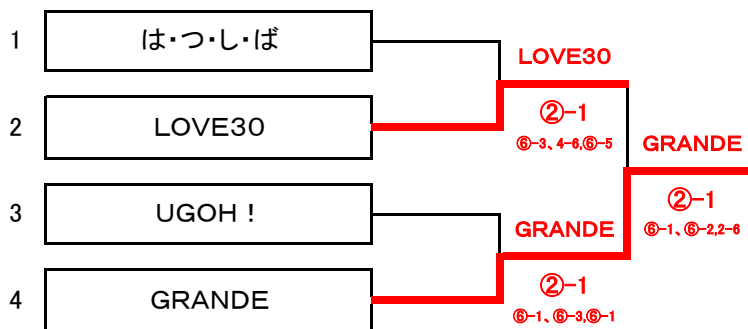

2018.02.18

	チーム名	1	2	勝敗	順位
1	きままクラブ	/	0-3	0-3	四位
			1-6		
			5-6	×	
			3-6		
2	刈崎'S B	/	3-0	3-0	三位
			⑥-1		
			⑥-5	○	
			⑥-3		

◎全試合6ゲーム先取(ノード)タイブレークなし

●全ての順位は下記の順で決定します。

1. 勝ち試合の合計が多いチーム。
2. 勝ちゲーム数の合計が多いチーム。
3. 得ゲーム率の高いチーム。 ※当日の天候などで変更の可能性もあります。

2018.02.18

●全ての順位は下記の順で決定します。

1. 勝ち試合の合計が多いチーム。
2. 勝ちゲーム数の合計が多いチーム。
3. 得ゲーム率の高いチーム。

※当日の天候などで変更の可能性もあります。

メーカー直販! だから安心! エルモアいちばん宅配便 楽天市場店

1100 DIVEP 楽天市場店

いちばん宅配便

通話無料
FREE 0120-960-896
受付時間: 土・日・祝日を除く
9:00~12:00 13:00~17:00