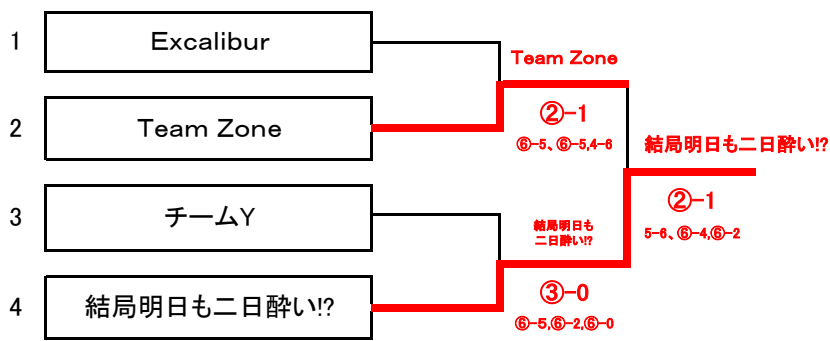

2018.02.18

	チーム名	1	2	勝敗	順位
1	きままクラブ	/	0-3	0-3	四位
			1-6		
			5-6	×	
			3-6		
2	刈崎'S B	/	3-0	3-0	三位
			⑥-1		
			⑥-5	○	
			⑥-3		

◎全試合6ゲーム先取(ノード)タイブレークなし

●全ての順位は下記の順で決定します。

1. 勝ち試合の合計が多いチーム。
2. 勝ちゲーム数の合計が多いチーム。
3. 得ゲーム率の高いチーム。 ※当日の天候などで変更の可能性もあります。

いつかどこかで、ふれあう幸せ。

DLEP

カミ商事株式会社

〒799-0404 愛媛県四国中央市三島宮川1-2-27

<http://www.ellemoi.co.jp>

《団体戦・CD級》 2部トーナメント

2018.02.18

《団体戦・CD級》 3部トーナメント

2018.02.18

●全ての順位は下記の順で決定します。

1. 勝ち試合の合計が多いチーム。
2. 勝ちゲーム数の合計が多いチーム。
3. 得ゲーム率の高いチーム。

※当日の天候などで変更の可能性もあります。

メーカー直販! だから安心! エルモアいちばん宅配便 楽天市場店

1100 DIVEP 楽天市場店

いちばん宅配便

通話無料
FREE 0120-960-896
受付時間: 土・日・祝日を除く
9:00~12:00 13:00~17:00