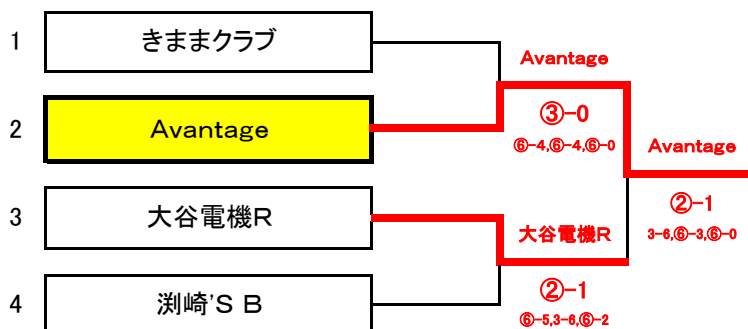

	チーム名	5	6	7	8	勝敗	順位	
5	Excalibur	/	3-0	②-1	1-2	2-1	2	45 ÷ 78 =0.577
			⑥-4	⑥-5	5-6	(6P)		
			⑥-1	⑥-1	2-6			
			⑥-1	2-6	⑥-3			
6	UGOH!	/	0-3	0-3	0-3	0-3	4	
			4-6	0-6	4-6			
			1-6	4-6	4-6			
			1-6	5-6	4-6			
7	大谷電機R	/	1-2	③-0	②-1	2-1	①	46 ÷ 79 =0.582
			5-6	⑥-0	⑥-4	(6P)		
			1-6	⑥-4	3-6			
			⑥-2	⑥-5	⑥-3			
8	は・つ・し・ば	/	②-1	③-0	1-2	2-1	3	46 ÷ 86 =0.535
			⑥-5	⑥-4	4-6	(6P)		
			⑥-2	⑥-4	⑥-3			
			3-6	⑥-4	3-6			

※RETは残りゲームを失う。

※W.Oは勝ち6-0×3、負け0-6×3とする。

第1試合	1-2	3-4	第1試合	5-6	7-8
第2試合	1-3	2-4	第2試合	5-7	6-8
第3試合	1-4	2-3	第3試合	5-8	6-7

《団体戦・CD級》 リーグ対戦表(2/2)

2018.02.18

	チーム名	9	10	11	12	勝敗	順位	
9	瀏崎'S B	/	②-1	③-0	1-2	2-1	①	44÷73 =0.603
			⑥-0	⑥-3	5-6			
			2-6	⑥-3	1-6	(6P)		
			⑥-0	⑥-0	⑥-5			
10	Team Zone	/	1-2	②-1	②-1	2-1	3	
			0-6	⑥-1	⑥-5			
			⑥-2	⑥-2	3-6	(5P)		
			0-6	3-6	⑥-2			
11	GRANDE	/	0-3	1-2	0-3	0-3	4	
			3-6	1-6	2-6			
			3-6	2-6	2-6	(1P)		
			0-6	⑥-3	5-6			
12	結局明日も二日酔い!?	/	②-1	1-2	③-0	2-1	2	48÷84 =0.571
			⑥-5	5-6	⑥-2			
			⑥-1	⑥-3	⑥-2	(6P)		
			5-6	2-6	⑥-5			

※W.Oは勝ち6-0×3、負け0-6×3とする。
 ※RETは残りゲームを失う。

				第2試合	9-11	10-12
第1試合	9-10	11-12	第3試合	9-12	10-11	

《団体戦・CD級》 決勝トーナメント

2018.02.18

◎予選各組1位チームと予選各組2位チームの中から上位1チームが決勝トーナメントに進出できます。

- 全ての順位は下記の順で決定します。
 1. 勝ち試合の合計が多いチーム。
 2. 勝ちゲーム数の合計が多いチーム。
 3. 得ゲーム率の高いチーム。
- ※当日の天候などで変更の可能性もあります。