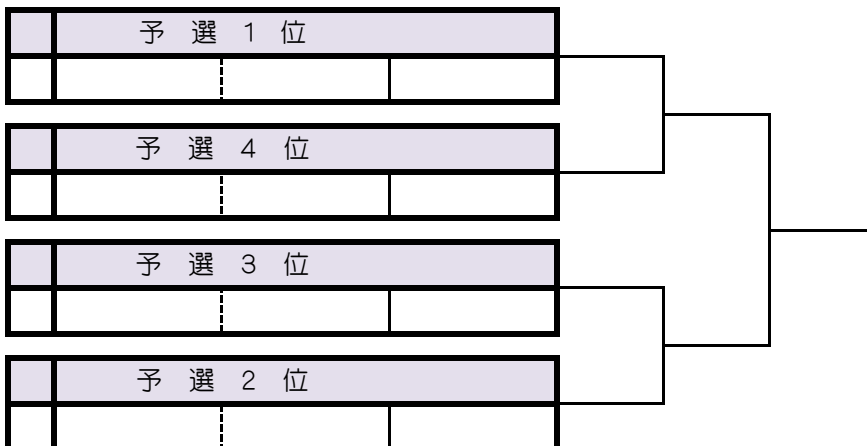

対戦順 1-2.3-4.1-3.2-4.1-4.2-3

予選3試合を無事に終えた全てのペアが決勝トーナメントに進出できます。

全試合終了後に親睦戦を行います。

男子ダブルスCD級・決勝トーナメント

01月28日(日) 第187回大会

6ゲーム先取(5-5タイプレク)セミアド

男子ダブルスCD級・3位決定戦

01月28日(日) 第187回大会