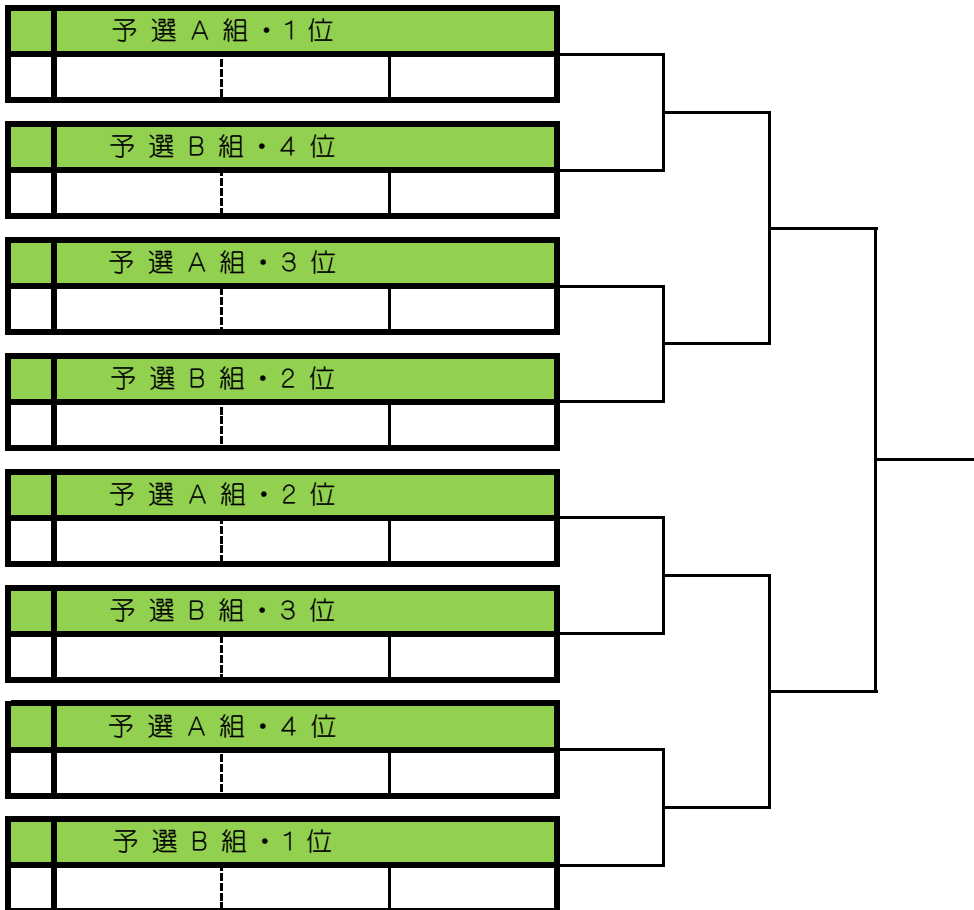

01月28日(日) 第187回大会

6ゲーム先取(5-5タイブレーク)セミアド

混合ダブルスCD級・3位決定戦

01月28日(日) 第187回大会

6ゲーム先取(5-5タイブレーク)セミアド

優勝、準優勝、第三位のペアに賞状と賞品をお渡します。

お帰りの際には本部で最終試合の確認などをお願いします。

混合ダブルスAB級・予選リーグ

01月28日(日) 第187回大会

6ゲーム先取(5-5タイブレーク)セミアド

予選 A 組			08:40集合	1	2	3	4	結果	順位
1	福田 朋晃	福田 舞	ちっぶす ノアインドア広島西	/					
2	足達 直樹	中谷果奈美	フリー						
3	杉本 浩一	渡邊 美奈	ハイタッチ						
4	川野 照尚	吉田 由佳	N J						

対戦順 1-2.3-4.1-3.2-4.1-4.2-3