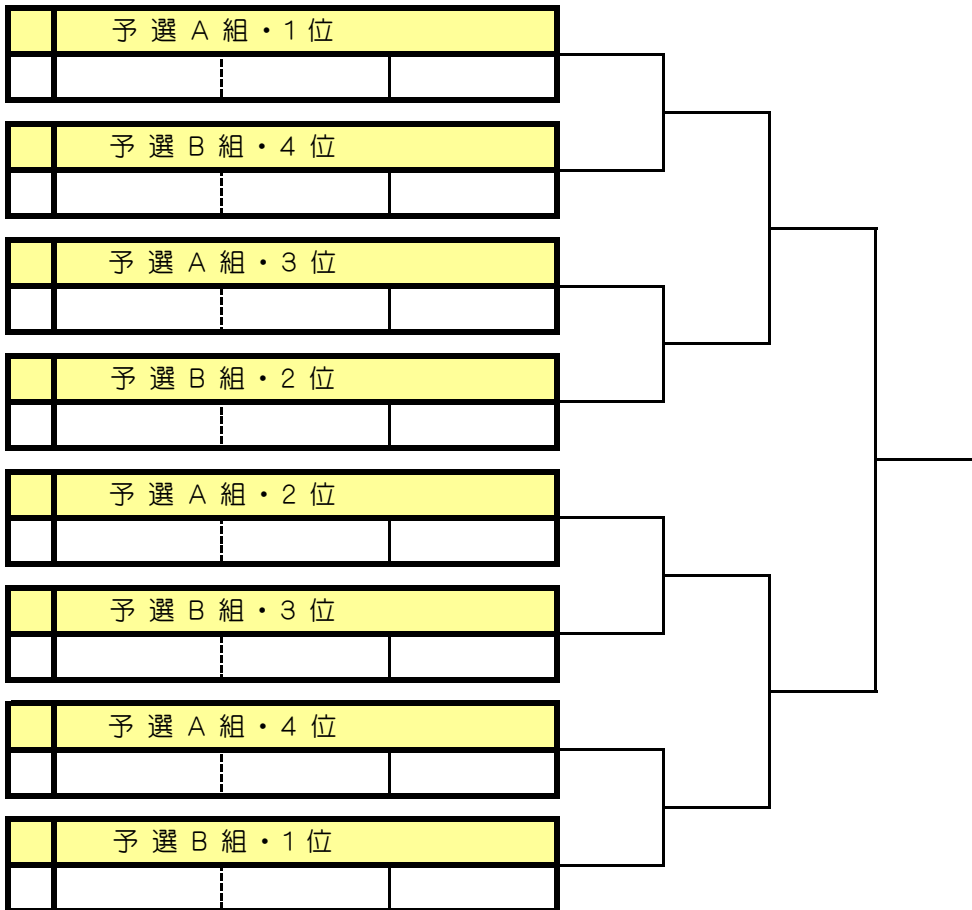

予選 B 組			08:40集合	1	2	3	4	結果	順位
1	竹之内隼人	加藤奈津子	Avantage	/					
2	春貝地康平	春貝地純子	ヴォレTC・HCO						
3	熊崎 竜太	山崎 麻由	フリー・ち〜むB						
4	古市 昇吾	古市 菜月	フリー						

対戦順 1-2.3-4.1-3.2-4.1-4.2-3

予選3試合を無事に終えた全てのペアが決勝トーナメントに進出できます。

01月28日(日) 第187回大会

6ゲーム先取(5-5タイプレーク)セミアド

混合ダブルスAB級・3位決定戦

01月28日(日) 第187回大会

6ゲーム先取(5-5タイプレーク)セミアド

優勝、準優勝、第三位のペアに賞状と賞品をお渡します。

お帰りの際には本部で最終試合の確認などをお願いします。

男子ダブルスCD級・親睦試合