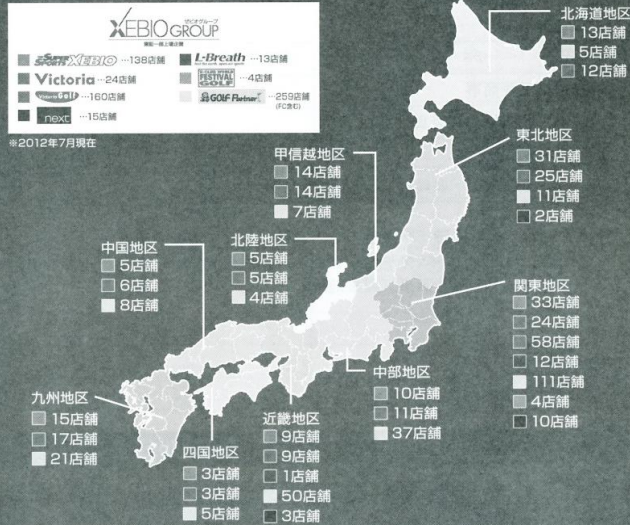

01月28日(日) 第187回大会

6ゲーム先取(5-5タイプブレーク)セミアド

1				VS			
2				VS			
3				VS			
4				VS			
5				VS			
6				VS			
7				VS			
8				VS			
9				VS			
10				VS			
11				VS			
12				VS			
13				VS			
14				VS			
15				VS			
16				VS			

メーカー直販！だから安心！ エルモアいちばん宅配便 楽天市場店

通信無料
FREE 0120-960-896 受付時間:土・日・祝日を除く
9:00~12:00 13:00~17:00

ケースでのご購入は、送料無料で！ 1パックからのご購入は、
代金引換 手数料無料！ 3,000円以上で送料無料

女子ダブルスCD級・親睦試合

01月28日(日) 第187回大会

6ゲーム先取(5-5タイブレーク)セミアド

1				VS			
2				VS			
3				VS			
4				VS			
5				VS			
6				VS			
7				VS			
8				VS			
9				VS			
10				VS			

そのほかの親睦試合

01月28日(日) 第187回大会

6ゲーム先取(5-5タイプブレーク)セミアド

1				VS			
2				VS			
3				VS			
4				VS			
5				VS			
6				VS			
7				VS			
8				VS			
9				VS			
10				VS			

いつかどこかで、ふれあう幸せ。

カミ商事株式会社 〒799-0404 愛媛県四国中央市三島宮川1-2-27
<http://www.ellemoi.co.jp>

全国に広がるゼビオグループネットワーク

THE SUPER SPORTS XEBIO スーパースポーツゼビオ

あらゆるスポーツプレーヤーをサポートする総合スポーツ専門店です。スケール感に加え、スポーツマンにとって魅力あふれる売場を演出しています。圧倒的な品揃え、きめ細かなサービスでお客様にご満足いただける店舗づくり、それがスーパースポーツゼビオです。

ゼビオグループは、大型スポーツ専門店「スーパースポーツゼビオ」、都市型スポーツ専門店「ヴィクトリア」、イギリス最大手のカジュアルSPA（製造小売業）「next」を中心に、全国に多くの店舗を展開する東証一部上場企業です。スーパースポーツゼビオは、ピグナーから本格的アスリートまで品揃えやサービスでナビゲートする大型スポーツ専門店です。