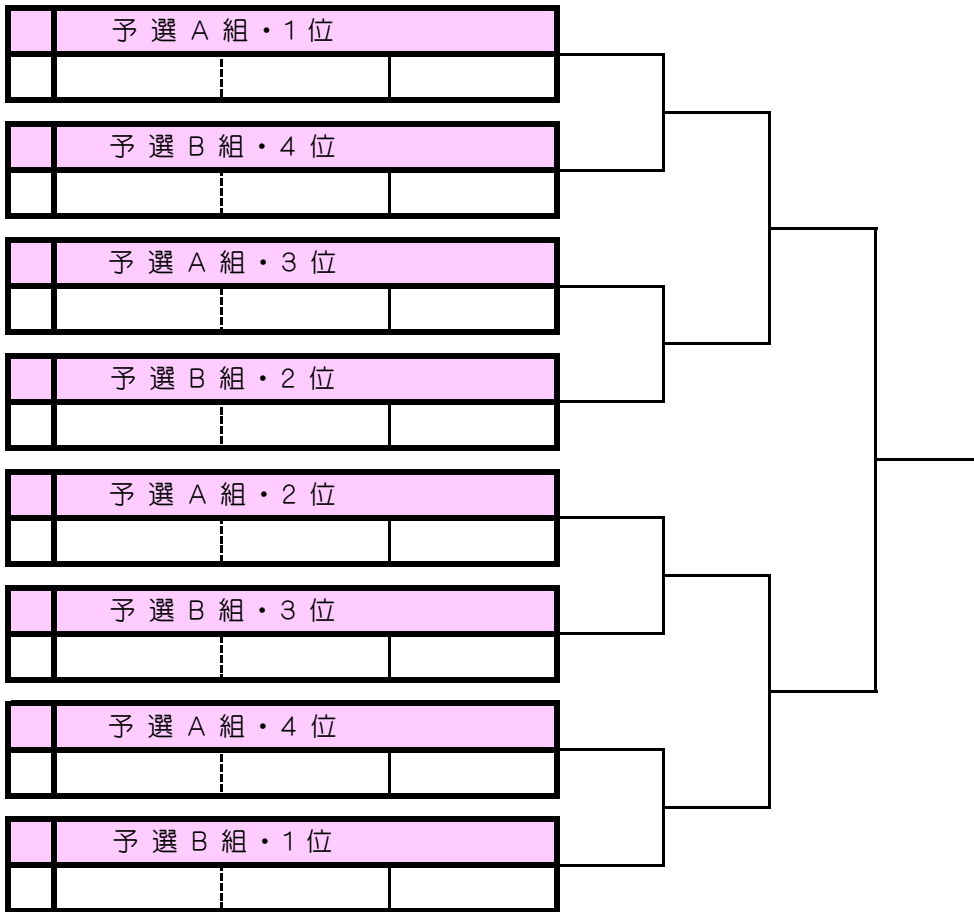

女子ダブルスCD級・決勝トーナメント

01月28日(日) 第187回大会

6ゲーム先取(5-5タイブレーク)セミアド

女子ダブルスCD級・3位決定戦

01月28日(日) 第187回大会

6ゲーム先取(5-5タイブレーク)セミアド