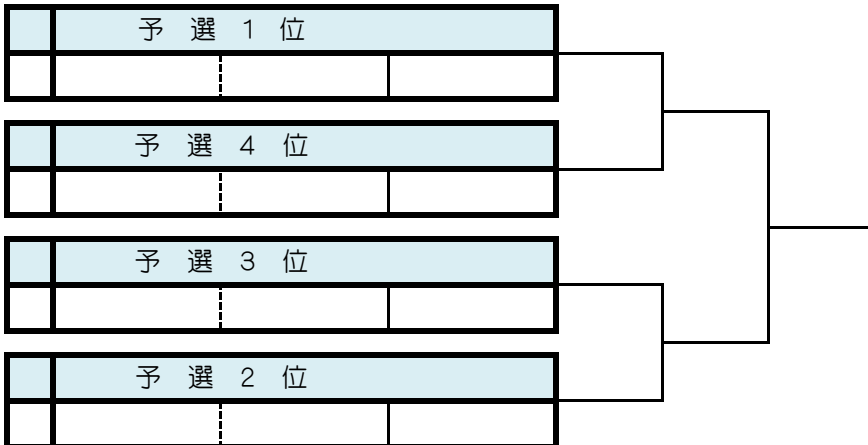

お帰りの際には本部で最終試合の確認などをお願いします。

男子ダブルスAB級・予選リーグ

01月28日(日) 第187回大会

6ゲーム先取(5-5タイプブレーク)セミアド

予 選			08:40集合	1	2	3	4	結 果	順 位
1	木田 将浩	長嶋 秀諭	GOODTIME	/					
2	杉本 浩一	山田 圭紀	TKMH						
3	川井 清一	土師 将大	GOOD TIME						
4	有田 俊秀	今津 正博	打ち上げ隊☆ ながれもの						

対戦順 1-2.3-4.1-3.2-4.1-4.2-3

予選3試合を無事に終えた全てのペアが決勝トーナメントに進出できます。

全試合終了後に親睦戦を行います。

男子ダブルスCD級・決勝トーナメント

01月28日(日) 第187回大会

6ゲーム先取(5-5タイプブレーク)セミアド

男子ダブルスAB級・3位決定戦

01月28日(日) 第187回大会