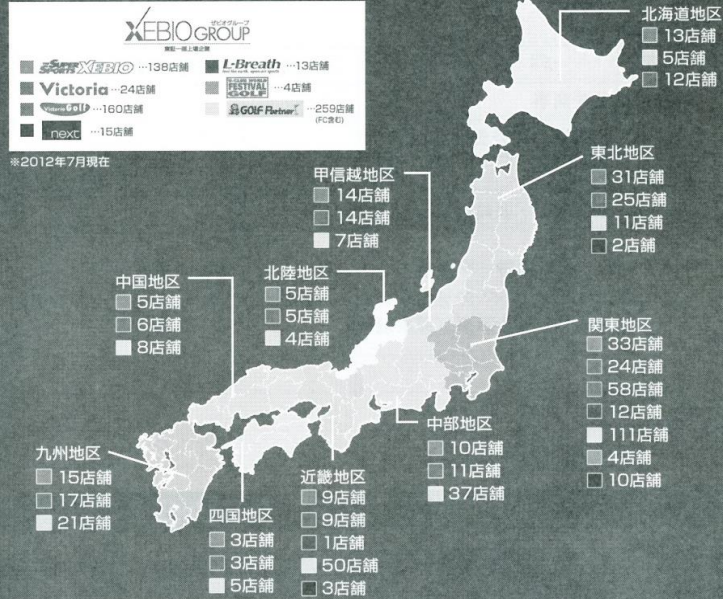

全国に広がるゼビオグループネットワーク

THE SUPER SPORTS XEBIO スーパースポーツゼビオ

あらゆるスポーツプレーヤーをサポートする総合スポーツ専門店です。スケール感に加え、スポーツマンにとって魅力あふれる売場を演出しています。圧倒的な品揃え、きめ細かなサービスでお客様にご満足いただける店舗づくり、それがスーパースポーツゼビオです。

Victoria ヴィクトリア

首都圏を中心に展開する総合スポーツ専門店。お客様のニーズを追求し、独自のショップ戦略を確立しています。

Victoria Golf ヴィクトリアゴルフ

ヴィクトリアゴルフは、ゴルファーが抱える悩みや問題を解決できます！試打コーナーも完備しています。また、本格派を呻らせる魅力的なアイテムを取り揃えたゴルフ専門店です。

ゼビオグループは、大型スポーツ専門店「スーパースポーツゼビオ」、都市型スポーツ専門店「ヴィクトリア」、イギリス最大手のカジュアルSPA（製造小売業）「next」を中心に、全国に多くの店舗を展開する東証一部上場企業です。スーパースポーツゼビオは、ビギナーから本格的アスリートまで品揃えやサービスでナビゲートする大型スポーツ専門店です。

※2012年7月現在

next ネクスト

ヨーロッパ最大手SPAブランドNEXT社と提携した、グローバルなアパレルチャネル。メンズ・ウィメンズ・チルドレンズの総合ラインナップ。

L-Breath エルブレス

feel the earth, open-air sports

エルブレスは、アウトドアを新しい感覚でとらえたショップです。こだわりの商品を取り揃えて専門スタッフが理想のアウトドアライフをサポートします。また、ファッション感覚にあふれたウェアも充実したアウトドア専門店です。

こころを動かすスポーツ。

XEBIO GROUP

〒731-0154
広島市安佐南区上安1丁目22-24
アシニスカップ実行委員会
アシニスクラブ 河野通宏
TEL&FAX (082)872-2423
携帯 (080)4558-9252