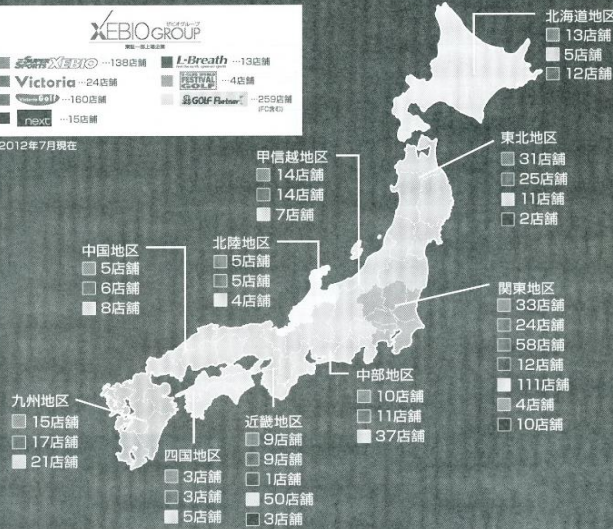

〈A〉 チーム名							〈B〉 チーム名
	選手名	スコア		スコア	選手名		
①女子		VS			①女子
②男子		VS			②男子
③混合		VS			③混合
	結 果	VS			結 果		

- ・勝利したチームが全ての結果を記入し本部へ提出して下さい。

全国に広がるゼビオグループネットワーク

スーパースポーツゼビオ

あらゆるスポーツプレーヤーをサポートする総合スポーツ専門店です。スケール感に加え、スポーツマンにとって魅力あふれる売場を演出しています。圧倒的な品揃え、きめ細かなサービスでお客様にご満足いただける店舗づくり、それがスーパースポーツゼビオです。

Victoria ヴィクトリア

首都圏を中心に展開する総合スポーツ専門店。お客様のニーズを追求し、独自のショップ戦略を確立しています。

Victoria Golf ヴィクトリアゴルフ

ヴィクトリアゴルフは、ゴルファーが抱える悩みや問題を解決できます！試打コーナーも完備しています。また、本格派を伸ばせる魅力的なアイテムを取り揃えたゴルフ専門店です。

ゼビオグループは、大型スポーツ専門店「スーパースポーツゼビオ」、都市型スポーツ専門店「ヴィクトリア」、イギリス最大手のカジュアルSPA（製造小売業）「next」を中心に、全国に多くの店舗を展開する東証一部上場企業です。スーパースポーツゼビオは、ビギナーから本格的アスリートまで品揃えやサービスでナビゲートする大型スポーツ専門店です。

※2012年7月現在

next ネクスト

ヨーロッパ最大手SPAブランドNEXT社と提携した、グローバルなアパレルチャネル。メンズ・ウィメンズ・チルドレンスの総合ラインナップ。

L-Breath エルプレス

feel the earth, open-air sports

エルプレスは、アウトドアを新しい感覚でとらえたショップです。こだわりの商品を取り揃えて専門スタッフが理想のアウトドアライフをサポートします。また、ファッション感覚にあふれたウェアも充実したアウトドア専門店です。