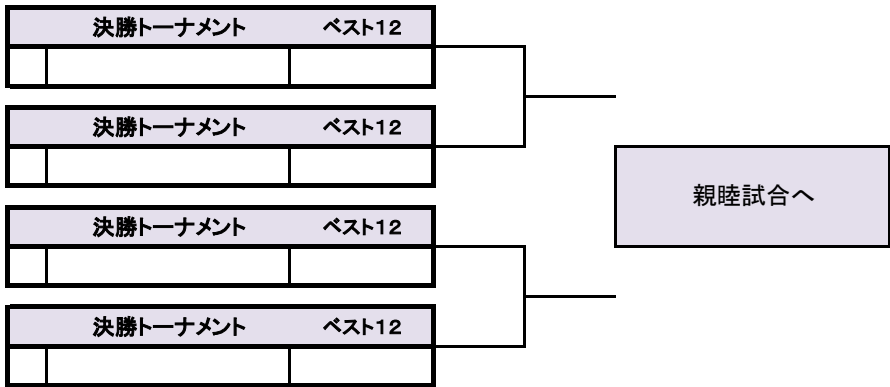

10÷
27=0.370
17÷
28=0.607
15÷
24=0.625
8÷
23=0.348

対戦順 1-2.3-4.1-3.2-4.1-4.2-3

男子シングルスBC級・3位決定戦 09月30日(土) 第180回大会

6ゲーム先取(5-5タイブレーク)セミアド

男子シングルスBC級・ベスト12 09月30日(土) 第180回大会

親睦戦...6ゲーム先取・ノーアドバンテージ

男子シングルスBC級・決勝トーナメント