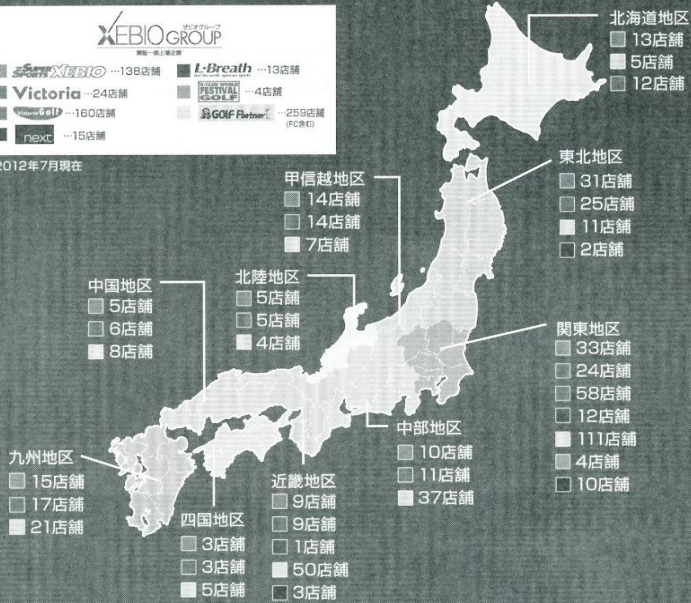

全国に広がるゼビオグループネットワーク

スーパースポーツゼビオ

あらゆるスポーツプレイヤーをサポートする総合スポーツ専門店です。スケール感に加え、スポーツマンにとって魅力あふれる売場を演出しています。圧倒的な品揃え、きめ細かなサービスでお客様にご満足いただける店舗づくり、それがスーパースポーツゼビオです。

Victoria ヴィクトリア

首都圏を中心に展開する総合スポーツ専門店。お客様のニーズを追求し、独自のショップ戦略を確立しています。

Victoria Golf ヴィクトリアゴルフ

ヴィクトリアゴルフは、ゴルフファーマーが抱える悩みや問題を解決できます！試打コーナーも完備しています。また、本格派を叫ぶ魅力的なアイテムを取り揃えたゴルフ専門店です。

ゼビオグループは、大型スポーツ専門店「スーパースポーツゼビオ」、都市型スポーツ専門店「ヴィクトリア」、イギリス最大手のカジュアルSPA（製造小売業）「next」を中心に、全国に多くの店舗を展開する東証一部上場企業です。スーパースポーツゼビオは、ビギナーから本格的アスリートまで品揃えやサービスでナビゲートする大型スポーツ専門店です。

※2012年7月現在

next ネクスト

ヨーロッパ最大手SPAブランドNEXT社と提携した、グローバルなアパレルチャンネル。メンズ・ウイメンズ・チルドレンズの総合ラインナップ。

L-Breath エルブレス

エルブレスは、アウトドアを新しい感覚でとらえたショップです。こだわりの商品を取り揃えて専門スタッフが理想のアウトドアライフをサポートします。また、ファッション感覚にあふれたウェアも充実したアウトドア専門店です。