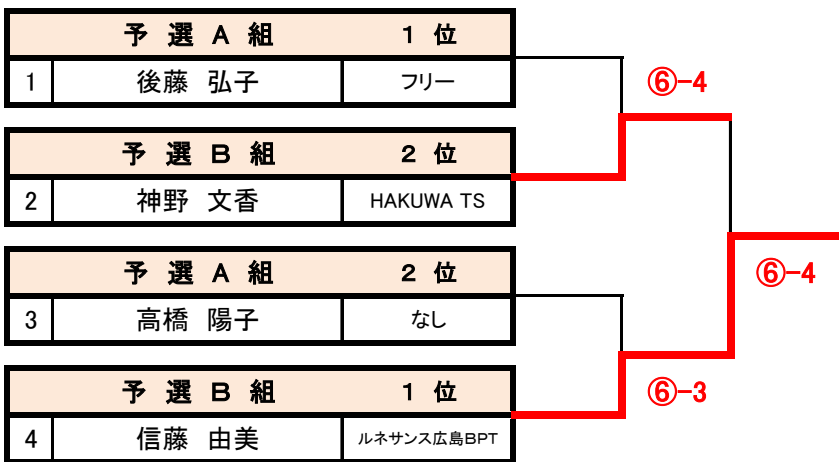

男子シングルスD級・3位決定戦

09月30日(土) 第180回大会

6ゲーム先取(5-5タイブレーク)セミアド

決勝トーナメント		ベスト4		
	吉川真太郎	フリー	W.O	W.O
決勝トーナメント		ベスト4		
	三村 亮太	アシニス		

女子シングルスD級	09月30日(日) 第180回大会
------------------	--------------------------

6ゲーム先取(5-5タイブレーク)セミアド

予選A組		08:40集合	1.	2.	3.	4.	結果	順位
1	後藤 弘子	フリー	/	⑥-1	×	⑥-4	2-0	①
2	小栗 麻由	なし		1-6	×	2-6	0-2	3
3	菅島 千鶴	HAKUWA TS		×	×	×		
4	高橋 陽子	なし		4-6	⑥-2	×	1-1	②

予選B組		08:40集合	1.	2.	3.	4.	結果	順位
1	信藤 由美	ルネサンス広島BPT	/	⑥-4	⑥-2	⑥-1	3-0	①
2	神野 文香	HAKUWA TS		4-6	⑥-5(4)	⑥-1	2-1	②
4	伯野 晃子	NBテニスガーデン		2-6	5-6(4)	2-6	0-3	4
4	住吉 順子	広島SFIDA		1-6	1-6	⑥-2	1-2	3

対戦順 1-2.3-4.1-3.2-4.1-4.2-3

各組1位と2位の選手による決勝トーナメントを行ないます。
その他の選手は親睦戦を行います。

女子シングルスD級・決勝トーナメント	09月30日(日) 第180回大会
---------------------------	--------------------------

6ゲーム先取(5-5タイブレーク)セミアド

いつかどこかで、ふれあう幸せ。

カミ商事株式会社 〒799-0404 愛媛県四国中央市三島宮川1-2-27
<http://www.ellemoi.co.jp>