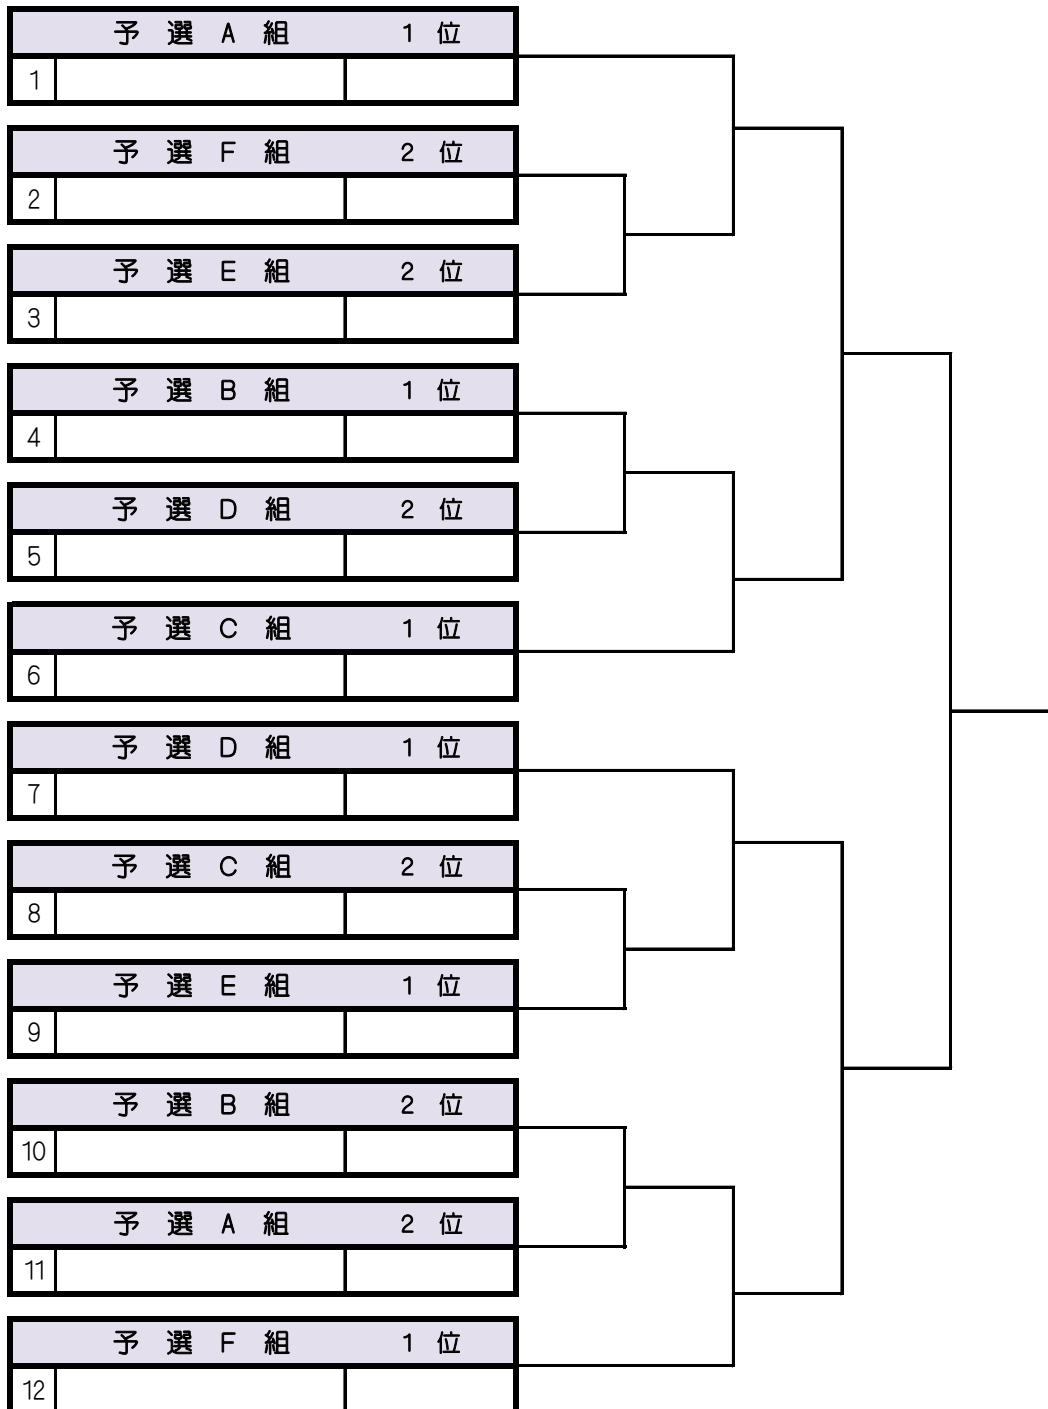

男子シングルスBC級・決勝トーナメント

09月30日(土) 第180回大会

6ゲーム先取(5-5タイブレーク)セミアド

いつかどこかで、ふれあう幸せ。

DLEP

カミ商事株式会社

〒799-0404 愛媛県四国中央市三島宮川1-2-27

<http://www.ellemoi.co.jp>

男子シングルス・D級

09月30日(土) 第180回大会

6ゲーム先取(5-5タイブレーク)セミアド

予選 A 組			08:40集合	1.	2.	3.	4.	結果	順位
1	東 和則	ルネサンス広島BPT							
2	松本 直樹	フリー							
3	井田 利明	フリー							
4	出羽 利至	BSTC							

対戦順 1-2.3-4.1-3.2-4.1-4.2-3

予選 B 組			08:40集合	1.	2.	3.	4.	結果	順位
1	長門 清則	マツダ(株)							
2	斎藤 征爾	リョーコーTC							
3	増田 正広	フリー							
4	坂 裕文	BSTC							

対戦順 1-2.3-4.1-3.2-4.1-4.2-3

予選 C 組			08:40集合	1.	2.	3.	4.	結果	順位
1	中福 秀治	かかしテニスクラブ							
2	三村 亮太	アシニス							
3	吉川真太郎	フリー							
4	大谷 勇二	フリー							

対戦順 1-2.3-4.1-3.2-4.1-4.2-3

予選・各組の1位と2位+αの選手が決勝トーナメントに進出できます。

そのほかの選手は親睦戦を行います。

<アシニスカップ・オフィシャルルール>

※リーグ戦順位決定方法

次の順で決定します。

- (1) 勝数の多い選手を上位します。
- (2) 同じ勝数の選手が複数になった場合…
  - ①勝ゲーム率の高い選手を上位とします。
  - ②直接対決の勝ちチームを上位とします。
- (3) 生年月日を確認して年長者を上位とします。