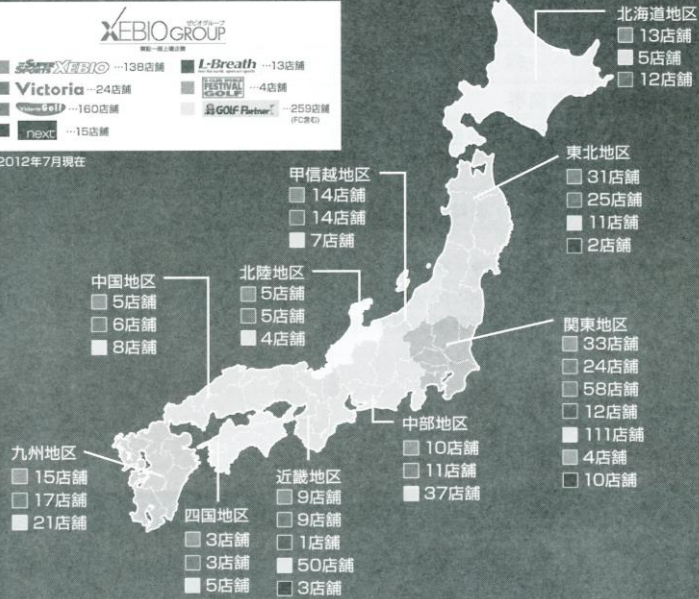

女子シングルスD級・7～8位決定戦	09月30日(日) 第180回大会
--------------------------	-------------------

6ゲーム先取(5-5タイブレーク)セミアド

予選 組		位		
1				
予選 組		位		
2				

メーカー直販！だから安心！	エルモアいちばん宅配便 楽天市場店	0120-960-896	<small>通話無料</small> <small>受付時間: 土・日・祝日を除く</small> <small>9:00~12:00 13:00~17:00</small>
いちばん宅配便		ケースでのご購入は、 送料無料!	
		<small>1パックからのご購入は、3,000円以上で送料無料</small>	

全国に広がるゼビオグループネットワーク

スーパースポーツゼビオ

あらゆるスポーツプレーヤーをサポートする総合スポーツ専門店です。スケール感に加え、スポーツマンにとって魅力あふれる売場を演出しています。圧倒的な品揃え、きめ細かなサービスでお客様にご満足いただける店舗づくり、それがスーパースポーツゼビオです。

Victoria ヴィクトリア

首都圏を中心に展開する総合スポーツ専門店。お客様のニーズを追求し、独自のショップ戦略を確立しています。

Victoria Golf ヴィクトリアゴルフ

ヴィクトリアゴルフは、ゴルファーが抱える悩みや問題を解決できます！試打コーナーも完備しています。また、本格派を魅了する魅力的なアイテムを取り揃えたゴルフ専門店です。

ゼビオグループは、大型スポーツ専門店「スーパースポーツゼビオ」、都市型スポーツ専門店「ヴィクトリア」、イギリス最大手のカジュアルSPA（製造小売業）「next」を中心に、全国に多くの店舗を展開する東証一部上場企業です。スーパースポーツゼビオは、ビギナーから本格的アスリートまで品揃えやサービスでナビゲートする大型スポーツ専門店です。

※2012年7月現在

next ネクスト

ヨーロッパ最大手SPAブランドNEXT社と提携した、グローバルなアパレルチャネル。メンズ・ウィメンズ・チルドレンズの総合ラインナップ。

L-Breath エルブレス

feel the earth, open-air sports

エルブレスは、アウトドアを新しい感覚でとらえたショップです。こだわりの商品を取り揃えて専門スタッフが理想のアウトドアライフをサポートします。また、ファッション感覚にあふれたウェアも充実したアウトドア専門店です。