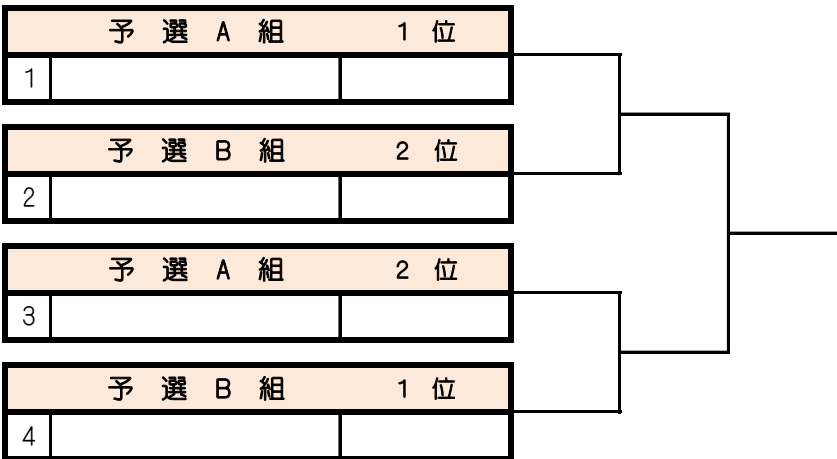

女子シングルスD級	09月30日(日) 第180回大会

6ゲーム先取(5-5タイブレーク)セミアド

予選 A 組		08:40集合	1.	2.	3.	4.	結果	順位
1	後藤 弘子	フリー	/					
2	小栗 麻由	なし						
3	菅島 千鶴	HAKUWA TS						
4	高橋 陽子	なし						

予選 B 組		08:40集合	1.	2.	3.	4.	結果	順位
1	信藤 由美	ルネサンス広島BPT	/					
2	神野 文香	HAKUWA TS						
4	伯野 晃子	NBテニスガーデン						
4	住吉 順子	広島SFIDA						

対戦順 1-2.3-4.1-3.2-4.1-4.2-3

各組1位と2位の選手による決勝トーナメントを行ないます。
その他の選手は親睦戦を行います。

女子シングルスD級・決勝トーナメント	09月30日(日) 第180回大会

6ゲーム先取(5-5タイブレーク)セミアド

いつかどこかで、ふれあう幸せ。

カミ商事株式会社 〒799-0404 愛媛県四国中央市三島宮川1-2-27
<http://www.ellemoi.co.jp>