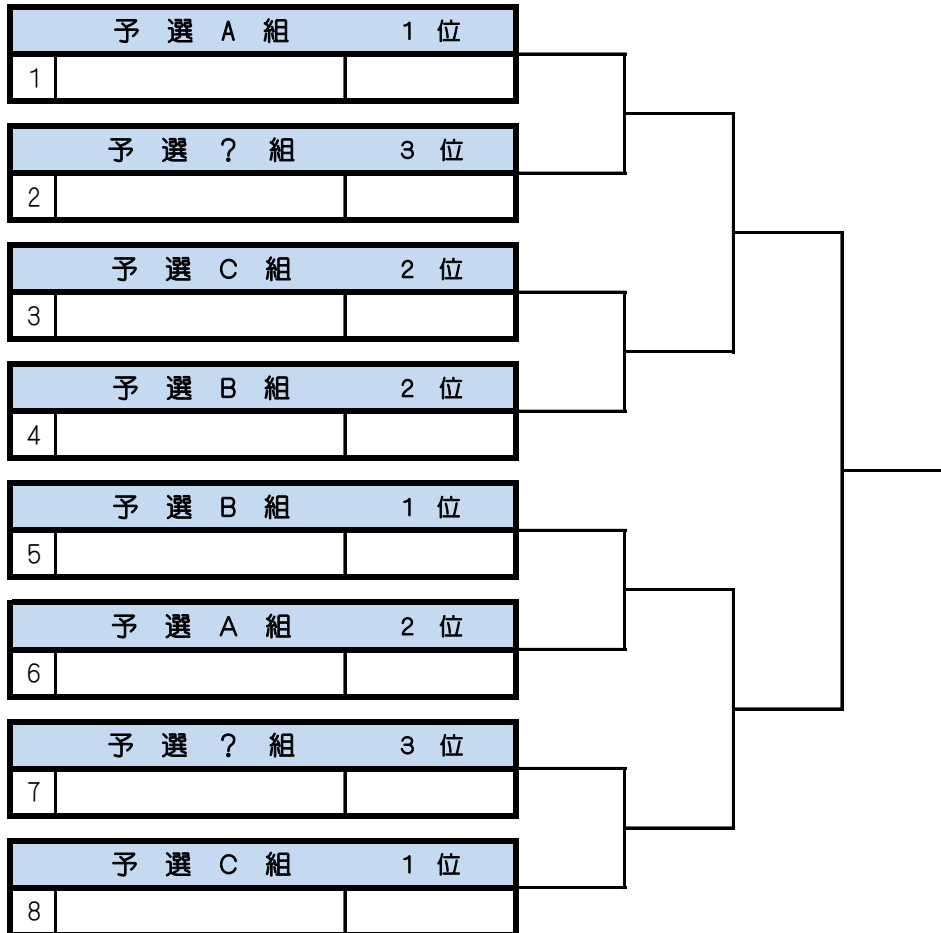

そのほかの選手は親睦戦を行います。

<アシニスカップ・オフィシャルルール>

※リーグ戦順位決定方法

次の順で決定します。

- (1) 勝数の多い選手を上位します。
- (2) 同じ勝数の選手が複数になった場合…
 - ①勝ゲーム率の高い選手を上位とします。
 - ②直接対決の勝ちチームを上位とします。
- (3) 生年月日を確認して年長者を上位とします。

男子シングルスD級・3位決定戦

06月11日(日) 第175回大会

6ゲーム先取(5-5タイブレーク)セミアド

決勝トーナメント	ベスト4		
決勝トーナメント	ベスト4		

男子シングルスD級・ベスト8

06月11日(日) 第175回大会

6ゲーム先取(5-5タイブレーク)セミアド

決勝トーナメント	ベスト8		
決勝トーナメント	ベスト8		
決勝トーナメント	ベスト8		
決勝トーナメント	ベスト8		

男子シングルスD級・親睦試合

06月11日(日) 第175回大会

6ゲーム先取(5-5タイブレーク)セミアド

決勝トーナメント	予選敗退		
決勝トーナメント	予選敗退		
決勝トーナメント	予選敗退		
決勝トーナメント	予選敗退		

男子シングルスD級・決勝トーナメント

09月30日(土) 第180回大会

6ゲーム先取(5-5タイブレーク)セミアド

IPEP

除菌

ウェットティッシュ
(アルコールタイプ)