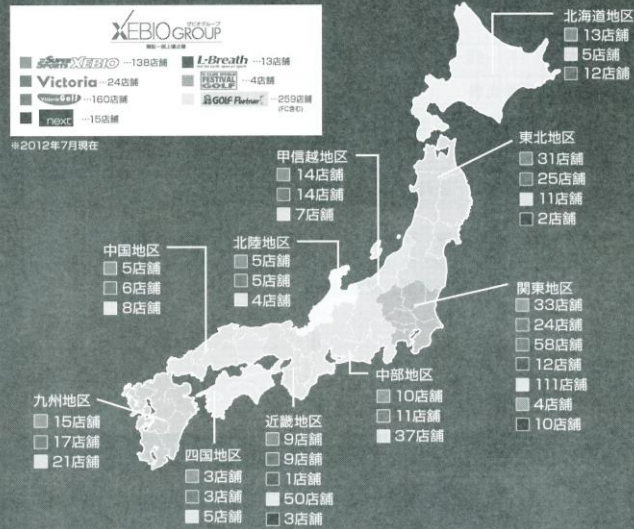

- ・勝利したチームが全ての結果を記入して本部へ提出して下さい。

スコアカード兼出場メンバー表

アシニスカップ 2017.08.11

- ・試合開始前に〈A〉側を記入して相手チームへお渡し下さい。

〈A〉 チーム名						〈B〉 チーム名
	選 手 名	スコア	VS	スコア	選 手 名	
①女子		VS		①女子
②男子		VS		②男子
③混合		VS		③混合
	結 果	VS			結 果	

- ・勝利したチームが全ての結果を記入し本部へ提出して下さい。

全国に広がるゼビオグループネットワーク

スーパースポーツゼビオ

あらゆるスポーツプレイヤーをサポートする総合スポーツ専門店です。スケール感に加え、スポーツマンにとって魅力あふれる売場を演出しています。圧倒的な品揃え、きめ細かなサービスでお客様にご満足いただける店舗づくり、それがスーパースポーツゼビオです。

Victoria ヴィクトリア

首都圏を中心に展開する総合スポーツ専門店。お客様のニーズを追求し、独自のショップ戦略を確立しています。

Victoria Golf ヴィクトリアゴルフ

ヴィクトリアゴルフは、ゴルフファーマが抱える悩みや問題を解決できます！試打コーナーも完備しています。また、本格派を伸ばせる魅力的なアイテムを取り揃えたゴルフ専門店です。

ゼビオグループは、大型スポーツ専門店「スーパースポーツゼビオ」、都市型スポーツ専門店「ヴィクトリア」、イギリス最大手のカジュアルSPA（製造小売業）「next」を中心に、全国に多くの店舗を展開する東証一部上場企業です。スーパースポーツゼビオは、ビギナーから本格的アスリートまで品揃えやサービスでナビゲートする大型スポーツ専門店です。