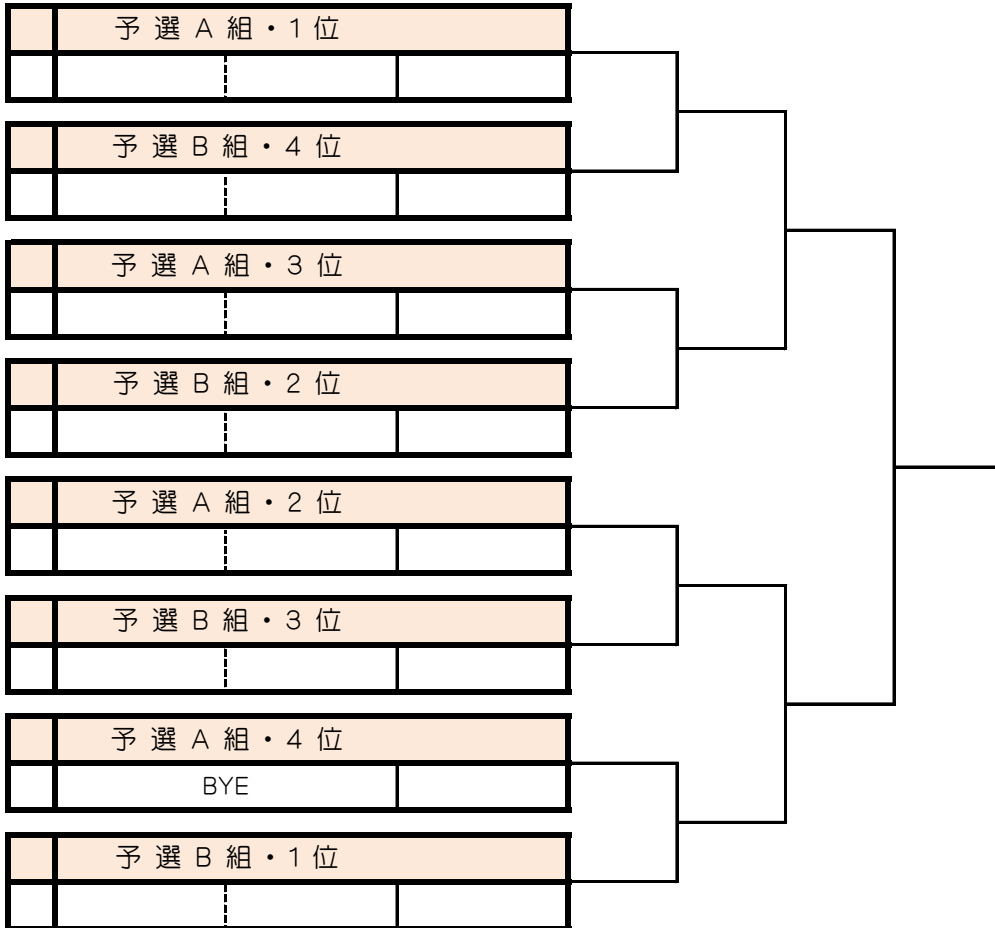

女子ダブルスC級・決勝トーナメント

6ゲーム先取(5-5タイプブレーク)セミアド

女子ダブルスC級・3位決定戦

6ゲーム先取(5-5タイプブレーク)セミアド