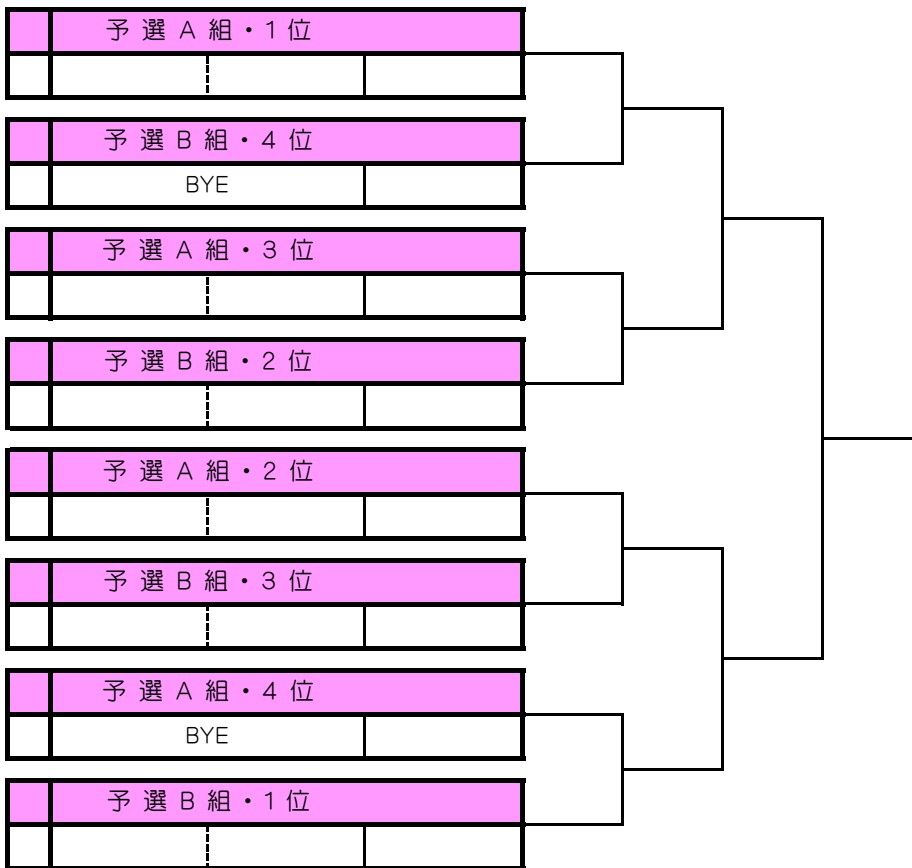

時間があれば親睦戦も行います。

※追加エントリーなどで、当日ドローの変更をさせていただく場合もあります。

「リーグ戦の順位決定方法」

※アシニスカップ・オフィシャルルール

次の順で決定します。

- (1) 勝数の多いペアを上位します。
- (2) 同じ勝数のペアが複数になった場合…
 - ① 得失ゲーム率で上位を決定します(得ゲーム数÷総ゲーム数)。
 - ② ①の結果でも同じ場合は対戦結果の勝者を上位とします。
- (3) ペアの合計年齢が多い方を上位とします。

女子ダブルスA級・決勝トーナメント

6ゲーム先取(5-5タイブレーク)セミアド

女子ダブルスA級・3位決定戦

6ゲーム先取(5-5タイブレーク)セミアド

優勝、準優勝、第三位のペアに賞状と賞品、第四位のペアには敢闘賞をお渡しします。

お帰りの際には本部で最終試合の確認などをお願いします。

メーカー直販！だから安心！

エルモアいちばん宅配便 楽天市場店