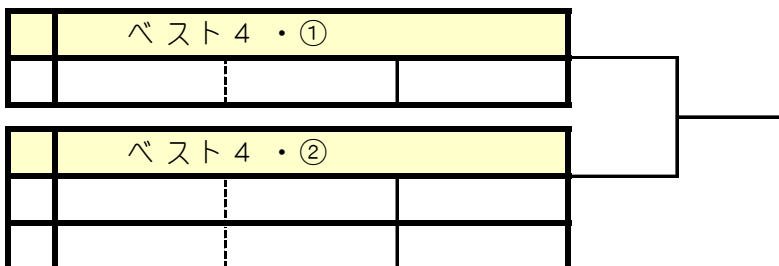

優勝、準優勝、第三位のペアに賞状と賞品、第4位のペアには敢闘賞をお渡します。

お帰りの際には本部で最終試合の確認などをお願いします。