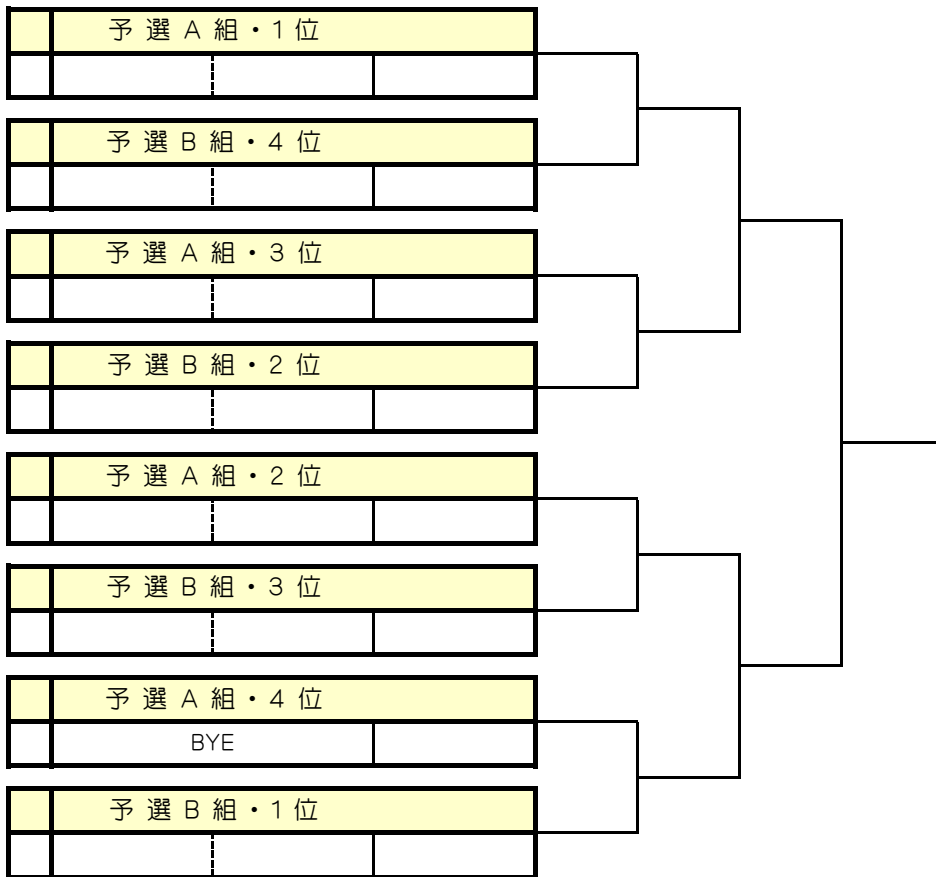

女子ダブルスB級・決勝トーナメント

6ゲーム先取(5-5タイブレーク)セミアド

女子ダブルスB級・3位決定戦

6ゲーム先取(5-5タイブレーク)セミアド