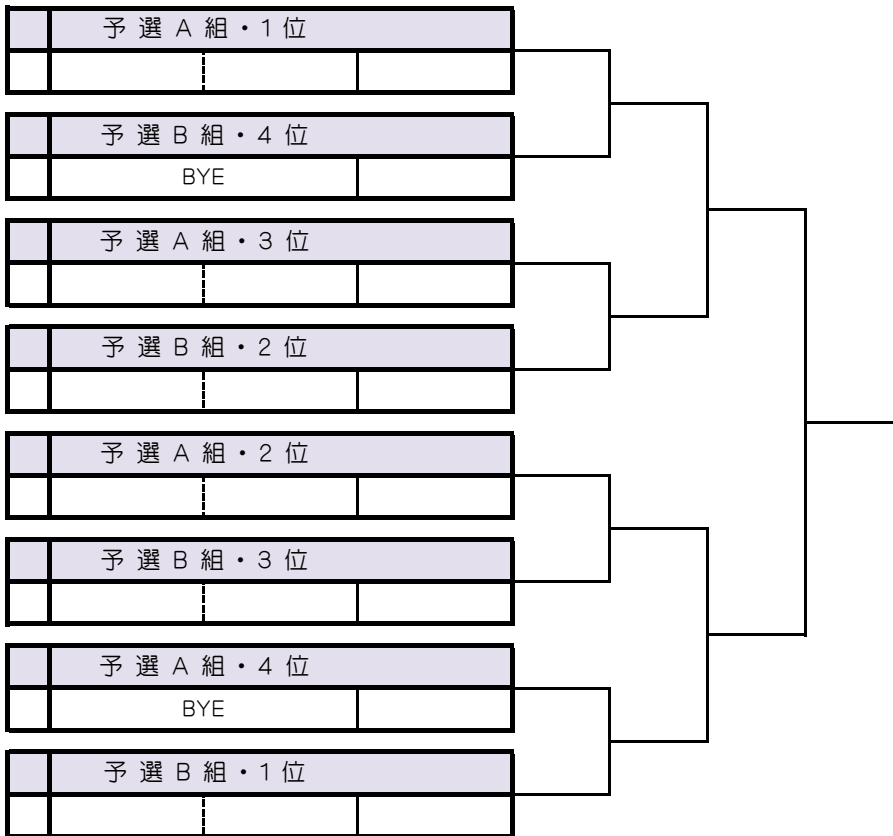

女子ダブルスD級・決勝トーナメント

6ゲーム先取(5-5タイプブレーク)セミアド

女子ダブルスD級・3位決定戦

6ゲーム先取(5-5タイプブレーク)セミアド