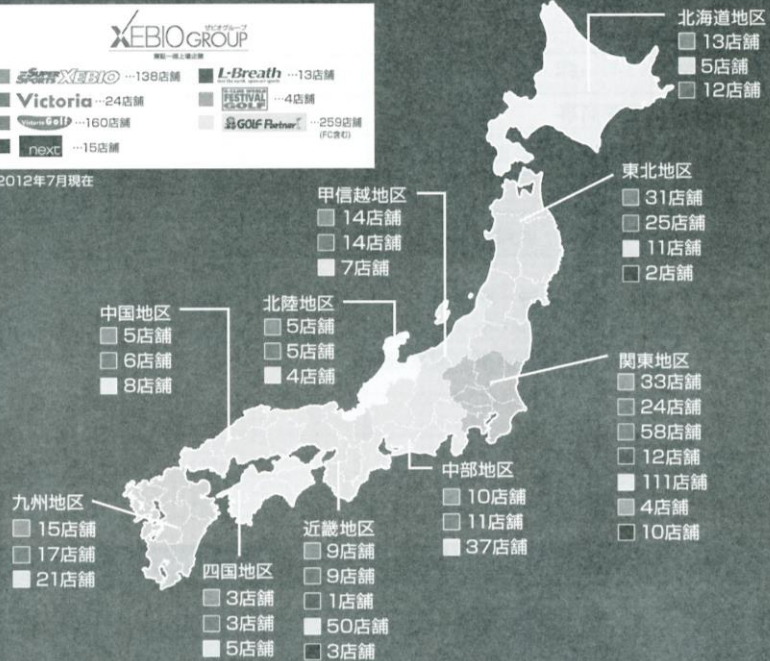

第174回・ダブルス大会

親睦試合		(予選終了後)			結果	順位

※全試合終了後、オープンコートでお楽しみいただきました。

全国に広がるゼビオグループネットワーク

スーパースポーツゼビオ

あらゆるスポーツプレーヤーをサポートする総合スポーツ専門店です。スケール感に加え、スポーツマンにとって魅力あふれる売場を演出しています。圧倒的な品揃え、きめ細かなサービスでお客様にご満足いただける店舗づくり、それがスーパースポーツゼビオです。

Victoria ヴィクトリア

首都圏を中心に展開する総合スポーツ専門店。お客様のニーズを追求し、独自のショップ戦略を確立しています。

Victoria Golf ヴィクトリアゴルフ

ヴィクトリアゴルフは、ゴルフファーが抱える悩みや問題を解決できます！試打コーナーも完備しています。また、本格派を伸ばせる魅力的なアイテムを取り揃えたゴルフ専門店です。

ゼビオグループは、大型スポーツ専門店「スーパースポーツゼビオ」、都市型スポーツ専門店「ヴィクトリア」、イギリス最大手のカジュアルSPA（製造小売業）「next」を中心に、全国に多くの店舗を展開する東証一部上場企業です。スーパースポーツゼビオは、ビギナーから本格的アスリートまで品揃えやサービスでナビゲートする大型スポーツ専門店です。

※2012年7月現在

next ネグスト

ヨーロッパ最大手SPAブランドNEXT社と提携した、グローバルなパレルチャネル。メンズ・ウィメンズ・チルドレンズの総合ラインナップ。

L-Breath エルブレス

feel the earth, open-air sports

エルブレスは、アウトドアを新しい感覚でとらえたショップです。こだわりの商品を取り揃えて専門スタッフが理想のアウトドアライフをサポートします。また、ファッション感覚にあふれたウェアも充実したアウトドア専門店です。