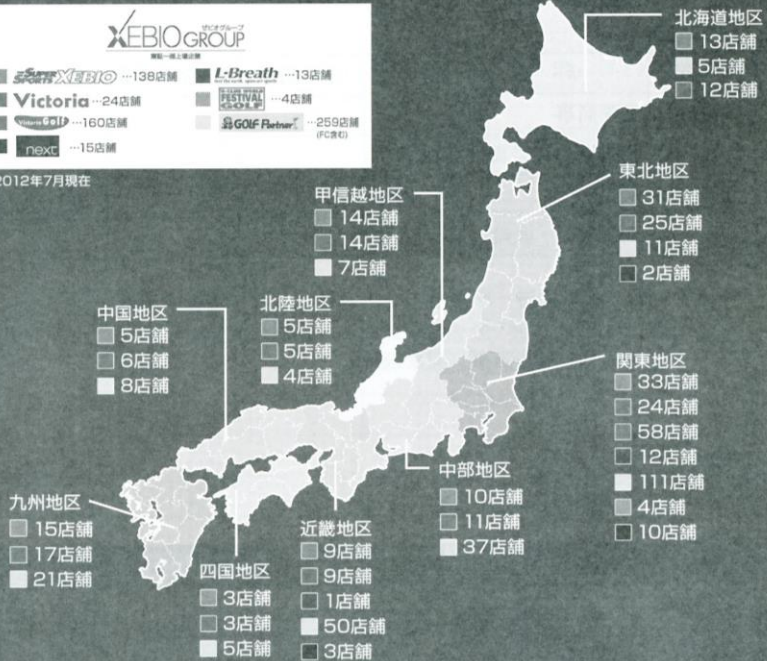

予選の1位ペアと2位ペアによる決勝戦を行います。
 予選の3位ペアと4位ペアによる3位決定戦を行います。
 予選の5～6位のペアは順位決定戦を行います。

※対戦順は当日、抽選などによって決定します。

いつかどこかで、ふれあう幸せ。

カミ商事株式会社 〒799-0404 愛媛県四国中央市三島宮川1-2-27
<http://www.ellemoi.co.jp>

メーカー直販！だから安心！ エルモアいちばん宅配便 楽天市場店

ELLEMOI いちばん宅配便

0120-960-896 (通話無料)

受付時間: 土・日・祝日を除く 9:00~12:00 13:00~17:00

ケースでのご購入は、送料無料！ 1パックからのご購入は、3,000円以上で送料無料

代金引換 手数料無料！

全国に広がるゼビオグループネットワーク

スーパースポーツゼビオ

あらゆるスポーツプレーヤーをサポートする総合スポーツ専門店です。スケール感に加え、スポーツマンにとって魅力あふれる売場を演出しています。圧倒的な品揃え、きめ細かなサービスでお客様にご満足いただける店舗づくり、それがスーパースポーツゼビオです。

ゼビオグループは、大型スポーツ専門店「スーパースポーツゼビオ」、都市型スポーツ専門店「ヴィクトリア」、イギリス最大手のカジュアルSPA（製造小売業）「next」を中心に、全国に多くの店舗を展開する東証一部上場企業です。スーパースポーツゼビオは、ビギナーから本格的アスリートまで品揃えやサービスでナビゲートする大型スポーツ専門店です。

※2012年7月現在

Victoria ヴィクトリア

首都圏を中心に展開する総合スポーツ専門店。お客様のニーズを追求し、独自のショップ戦略を確立しています。