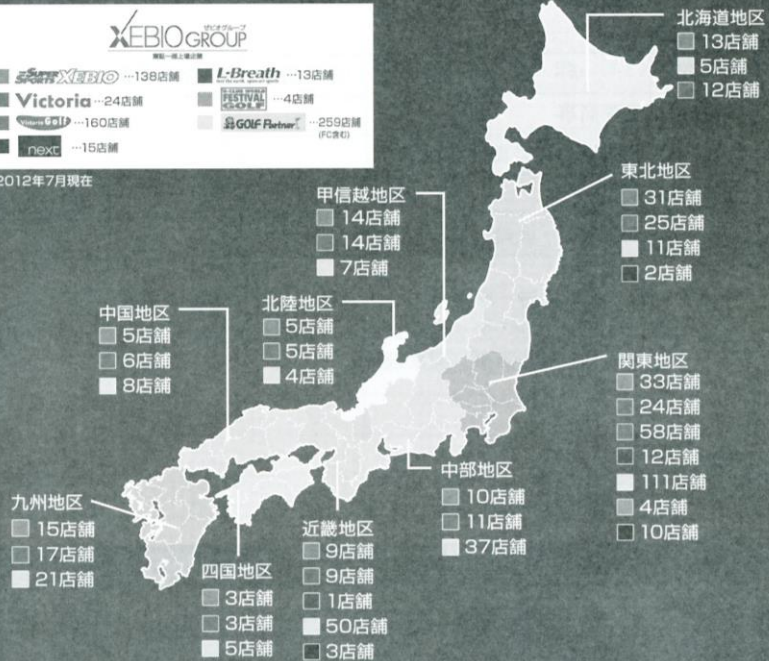

B	中村ひとみ・川本 奈穂	リョーコーTC あした天気になあれ	/	0-6	×
B	津田登喜子・平野 美穂	アシニス ノアインドア広島西		⑥-0	○

A	岩田真規子・原田 幸恵	アシニス	/	2-6	×
B	白坂 美幸・杉井 晴美	アシニス・みなみ坂		⑥-2	○

			/		

			/		

全国に広がるゼビオグループネットワーク

スーパースポーツゼビオ

あらゆるスポーツプレーヤーをサポートする総合スポーツ専門店です。スケール感に加え、スポーツマンにとって魅力あふれる売場を演出しています。圧倒的な品揃え、きめ細かなサービスでお客様にご満足いただける店舗づくり、それがスーパースポーツゼビオです。

Victoria ヴィクトリア

首都圏を中心に展開する総合スポーツ専門店。お客様のニーズを追求し、独自のショップ戦略を確立しています。

Victoria Golf ヴィクトリアゴルフ

ヴィクトリアゴルフは、ゴルフファーが抱える悩みや問題を解決できます！試打コーナーも完備しています。また、本格派を伸ばせる魅力的なアイテムを取り揃えたゴルフ専門店です。

ゼビオグループは、大型スポーツ専門店「スーパースポーツゼビオ」、都市型スポーツ専門店「ヴィクトリア」、イギリス最大手のカジュアルSPA（製造小売業）「next」を中心に、全国に多くの店舗を展開する東証一部上場企業です。スーパースポーツゼビオは、ビギナーから本格的アスリートまで品揃えやサービスでナビゲートする大型スポーツ専門店です。

XEBIO GROUP

- スーパースポーツ XEBIO ...138店舗
- Victoria ...24店舗
- next ...15店舗
- L-Breath ...13店舗
- FESTIVAL GOLF ...4店舗
- GOLF Partner ...259店舗 (P.25)

※2012年7月現在

next ネグスト

ヨーロッパ最大手SPAブランドNEXT社と提携した、グローバルなパレルチャネル。メンズ・ウィメンズ・チルドレンズの総合ラインナップ。