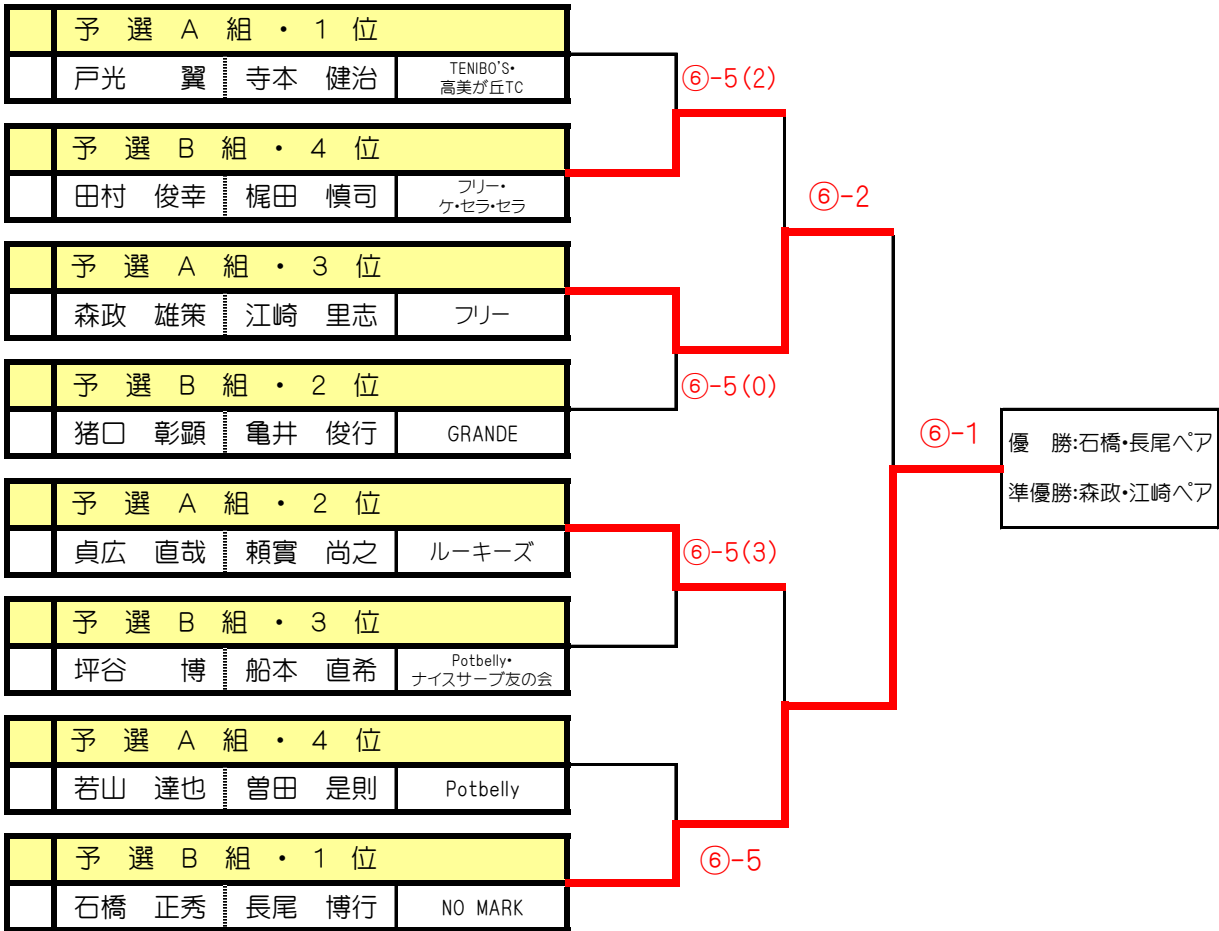

男子ダブルスCD級・決勝トーナメント

2017年03月19日(日) 第170回大会

6ゲーム先取(5-5タイブレーク)セミアド

男子ダブルスBC級・3位決定戦

2017年03月19日(日) 第170回大会