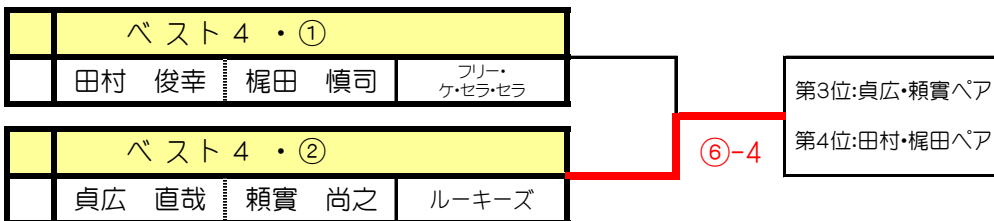

対戦順 1-2.3-4.1-3.2-4.1-4.2-3

予選の各組4位ペアまで(今回は全選手)が決勝トーナメントに進出できます。

決勝トーナメントの後に親睦戦を行います。

<アシニスカップ・オフィシャルルール>

※リーグ戦順位決定方法

次の順で決定します。

- (1) 勝数の多い選手を上位します。
- (2) 同じ勝数の選手が複数になった場合…
 - ①勝ゲーム率の高い選手を上位とします。
 - ②直接対決の勝ちチームを上位とします。
- (3) 生年月日を確認して年長者を上位とします。

いつかどこかで、ふれあう幸せ。

ELLEP

カミ商事株式会社

〒799-0404 愛媛県四国中央市三島宮川1-2-27

<http://www.ellemoi.co.jp>

男子ダブルスCD級・決勝トーナメント

2017年03月19日(日) 第170回大会

6ゲーム先取(5-5タイブレーク)セミアド

男子ダブルスBC級・3位決定戦

2017年03月19日(日) 第170回大会

6ゲーム先取(5-5タイブレーク)セミアド

優勝、準優勝、第三位のペアに賞状と賞品をお渡します。

お帰り際には本部で最終試合の確認などをお願いします。

男子ダブルスBC級・親睦試合

2017年03月19日(日) 第170回大会

6ゲーム先取(5-5タイプレーク)セミアド