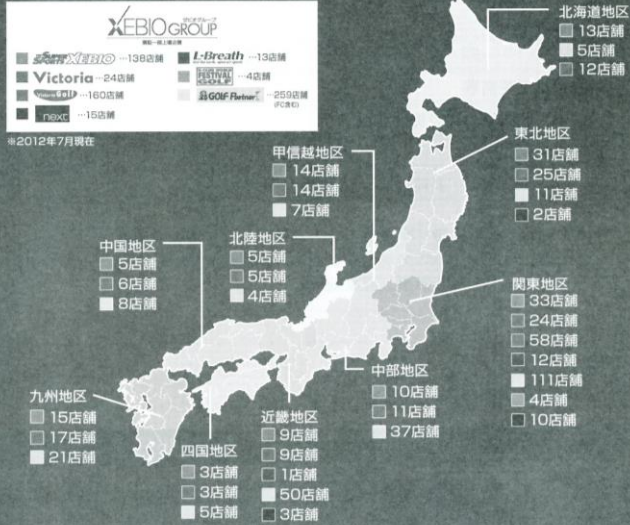

1	坪谷 博	船本 直希	Potbelly・ ナイスサーブ友の会	4	VS	⑥	戸光 翼	寺本 健治	TENIBO'S・ 高美が丘TC
2	若山 達也	曾田 是則	Potbelly	3	VS	⑥	坪谷 博	船本 直希	Potbelly・ ナイスサーブ友の会
3	戸光 翼	寺本 健治	TENIBO'S・ 高美が丘TC	4	VS	⑥	若山 達也	曾田 是則	Potbelly
4					VS				
5					VS				
6					VS				

※オープンコートでお楽しみいただきました。

女子ダブルスBC級・親睦試合

6ゲーム先取(5-5タイプレーク)セミアド

1					VS				
2					VS				

※オープンコートでお楽しみいただきました。

全国に広がるゼビオグループネットワーク

SUPER SPORTS XEBIO スーパースポーツゼビオ

あらゆるスポーツプレーヤーをサポートする総合スポーツ専門店です。スケール感に加え、スポーツマンにとって魅力あふれる売場を演出しています。圧倒的な品揃え、きめ細かなサービスでお客様にご満足いただける店舗づくり、それがスーパースポーツゼビオです。

ゼビオグループは、大型スポーツ専門店「スーパースポーツゼビオ」、都市型スポーツ専門店「ヴィクトリア」、イギリス最大手のカジュアルSPA（製造小売業）「next」を中心に、全国に多くの店舗を展開する東証一部上場企業です。スーパースポーツゼビオは、ピギナーから本格的アスリートまで品揃えやサービスでナビゲートする大型スポーツ専門店です。

Victoria ヴィクトリア

首都圏を中心に展開する総合スポーツ専門店。お客様のニーズを追求し、独自のショップ戦略を確立しています。