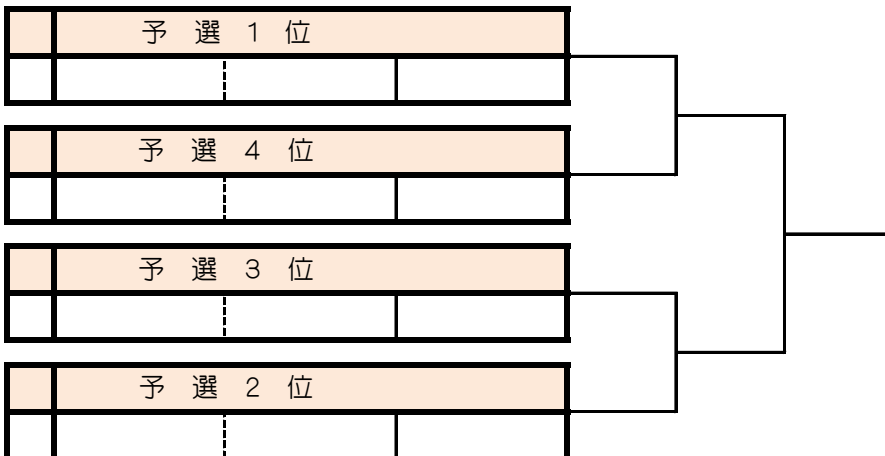

女子ダブルスBC級・予選リーグ

2017年03月19日(日) 第170回大会

6ゲーム先取(5-5タイブレーク)セミアド

予選リーグ			09:00集合	1.	2.	3.	4.	結果	順位
1	増田 栄映	原田 幸恵	NBTG・アシニス	/					
2	高橋 範子	橋平美由紀	TKB						
3	河野 歩花	寺川 綾乃	アシニス・NBTG						
4	西野 清子	岩田真規子	NBTG・アシニス						

対戦順 1-2.3-4.1-3.2-4.1-4.2-3

女子ダブルスBC級・決勝トーナメント

2017年03月19日(日) 第170回大会

6ゲーム先取(5-5タイブレーク)セミアド

予選の4位ペアまで(今回は全選手)が決勝トーナメントに進出できます。

決勝トーナメントの後に親睦戦を行います。ペアチェンジなどOKです。