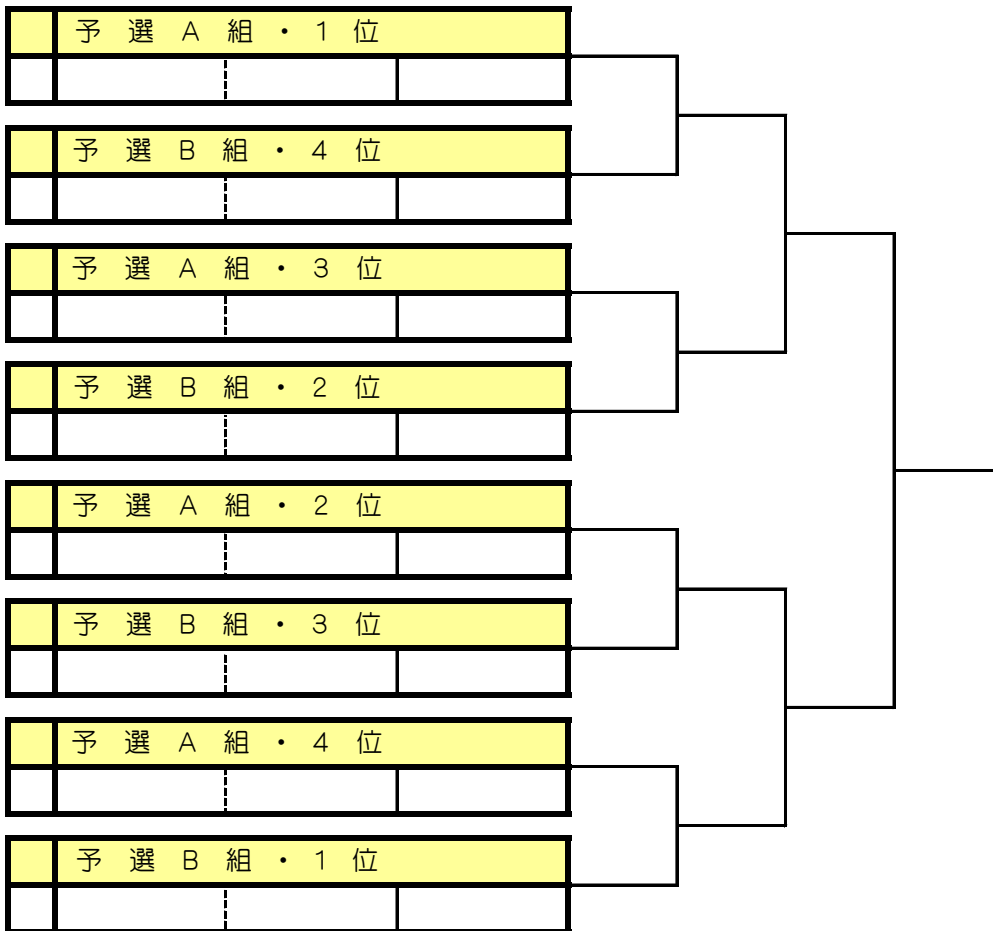

男子ダブルスCD級・決勝トーナメント

2017年03月19日(日) 第170回大会

6ゲーム先取(5-5タイブレーク)セミアド

男子ダブルスBC級・3位決定戦

2017年03月19日(日) 第170回大会

6ゲーム先取(5-5タイブレーク)セミアド