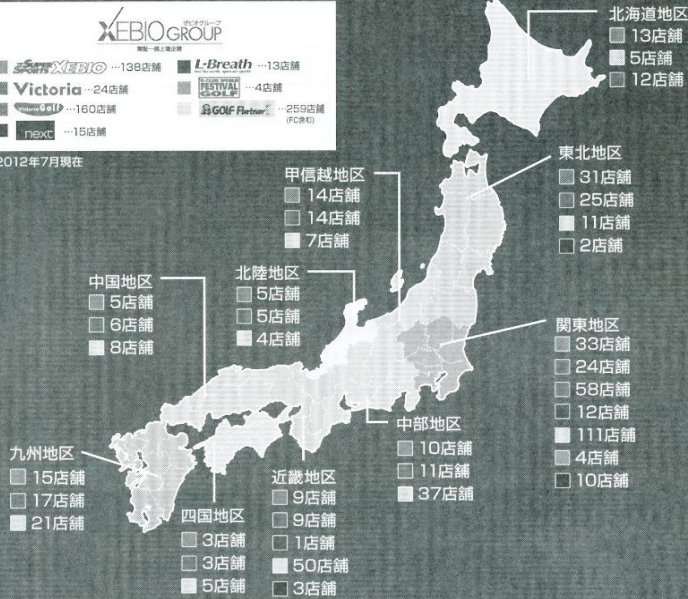

<アシニスカップ・オフィシャルルール>

※リーグ戦順位決定方法

次の順で決定します。

- (1) 勝数の多い選手を上位します。
- (2) 同じ勝数の選手が複数になった場合…
 - ①勝ゲーム率の高い選手を上位とします。
 - ②直接対決の勝チームを上位とします。
- (3) 生年月日を確認して年長者を上位とします。

全国に広がるゼビオグループネットワーク

スーパースポーツゼビオ

あらゆるスポーツプレイヤーをサポートする総合スポーツ専門店です。スケール感に加え、スポーツマンにとって魅力あふれる売場を演出しています。圧倒的な品揃え、きめ細かなサービスでお客様にご満足いただける店舗づくり、それがスーパースポーツゼビオです。

Victoria ヴィクトリア

首都圏を中心に展開する総合スポーツ専門店。お客様のニーズを追求し、独自のショップ戦略を確立しています。

Victoria Golf ヴィクトリアゴルフ

ヴィクトリアゴルフは、ゴルフファーが抱える悩みや問題を解決できます！試打コーナーも完備しています。また、本格派を叫ぶ魅力的なアイテムを取り揃えたゴルフ専門店です。

ゼビオグループは、大型スポーツ専門店「スーパースポーツゼビオ」、都市型スポーツ専門店「ヴィクトリア」、イギリス最大手のカジュアルSPA（製造小売業）「next」を中心に、全国に多くの店舗を展開する東証一部上場企業です。スーパースポーツゼビオは、ビギナーから本格的アスリートまで品揃えやサービスでナビゲートする大型スポーツ専門店です。

*2012年7月現在

next ネクスト

ヨーロッパ最大手SPAブランドNEXT社と提携した、グローバルなアパレルチャネル。メンズ・ウィメンズ・チルドレンズの総合ラインナップ。

L-Breath エルブレス

feel the earth, open-air sports

エルブレスは、アウトドアを新しい感覚でとらえたショップです。こだわりの商品を取り揃えて専門スタッフが理想のアウトドアライフをサポートします。また、ファッション感覚にあふれたウェアも充実したアウトドア専門店です。