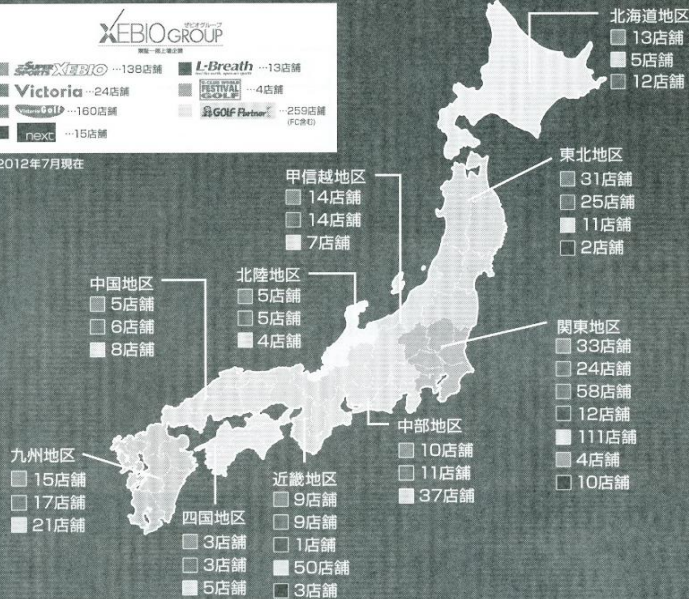

<アシニスカップ・オフィシャルルール>

※リーグ戦順位決定方法

次の順で決定します。

- (1) 勝数の多い選手を上位します。
- (2) 同じ勝数の選手が複数になった場合…
 - ①勝ゲーム率の高い選手を上位とします。
 - ②直接対決の勝チームを上位とします。
- (3) 生年月日を確認して年長者を上位とします。

全国に広がるゼビオグループネットワーク

スーパースポーツゼビオ

あらゆるスポーツプレイヤーをサポートする総合スポーツ専門店です。スケール感に加え、スポーツマンにとって魅力あふれる売場を演出しています。圧倒的な品揃え、きめ細かなサービスでお客様にご満足いただける店舗づくり、それがスーパースポーツゼビオです。

Victoria ヴィクトリア

首都圏を中心に展開する総合スポーツ専門店。お客様のニーズを追求し、独自のショップ戦略を確立しています。

Victoria Golf ヴィクトリアゴルフ

ヴィクトリアゴルフは、ゴルフファーが抱える悩みや問題を解決できます！試打コーナーも完備しています。また、本格派を叫ぶ魅力的なアイテムを取り揃えたゴルフ専門店です。

ゼビオグループは、大型スポーツ専門店「スーパースポーツゼビオ」、都市型スポーツ専門店「ヴィクトリア」、イギリス最大手のカジュアルSPA（製造小売業）「next」を中心に、全国に多くの店舗を展開する東証一部上場企業です。スーパースポーツゼビオは、ビギナーから本格的アスリートまで品揃えやサービスでナビゲートする大型スポーツ専門店です。

*2012年7月現在

next ネクスト

ヨーロッパ最大手SPAブランドNEXT社と提携した、グローバルなアパレルチャネル。メンズ・ウィメンズ・チルドレンズの総合ラインナップ。

L-Breath エルブレス

feel the earth, open-air sports

エルブレスは、アウトドアを新しい感覚でとらえたショップです。こだわりの商品を取り揃えて専門スタッフが理想のアウトドアライフをサポートします。また、ファッション感覚にあふれたウェアも充実したアウトドア専門店です。