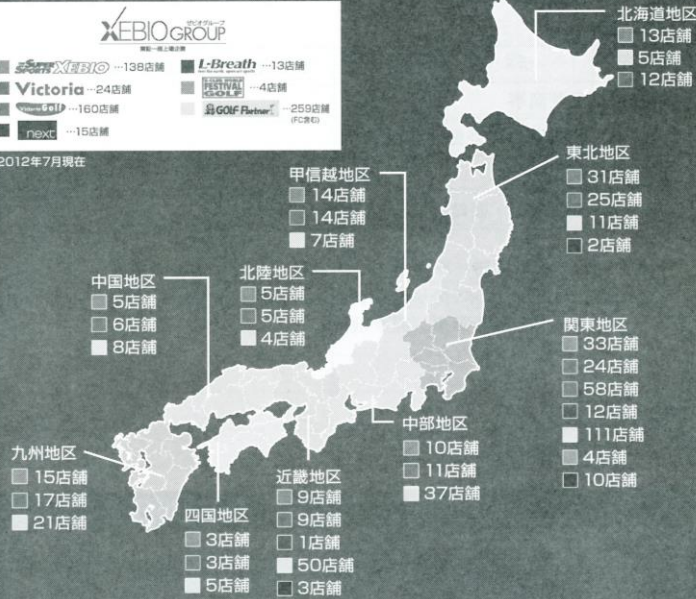

# 全国に広がるゼビオグループネットワーク

## Victoria ヴィクトリア

首都圏を中心に展開する総合スポーツ専門店。お客様のニーズを追求し、独自のショップ戦略を確立しています。

## Victoria Golf ヴィクトリアゴルフ

ヴィクトリアゴルフは、ゴルファーが抱える悩みや問題を解決できます！試打コーナーも完備しています。また、本格派を陣らせる魅力的なアイテムを取り揃えたゴルフ専門店です。

ゼビオグループは、大型スポーツ専門店「スーパースポーツゼビオ」、都市型スポーツ専門店「ヴィクトリア」、イギリス最大手のカジュアルSPA（製造小売業）「next」を中心に、全国に多くの店舗を展開する東証一部上場企業です。スーパースポーツゼビオは、ビギナーから本格的アスリートまで品揃えやサービスでナビゲートする大型スポーツ専門店です。

※2012年7月現在