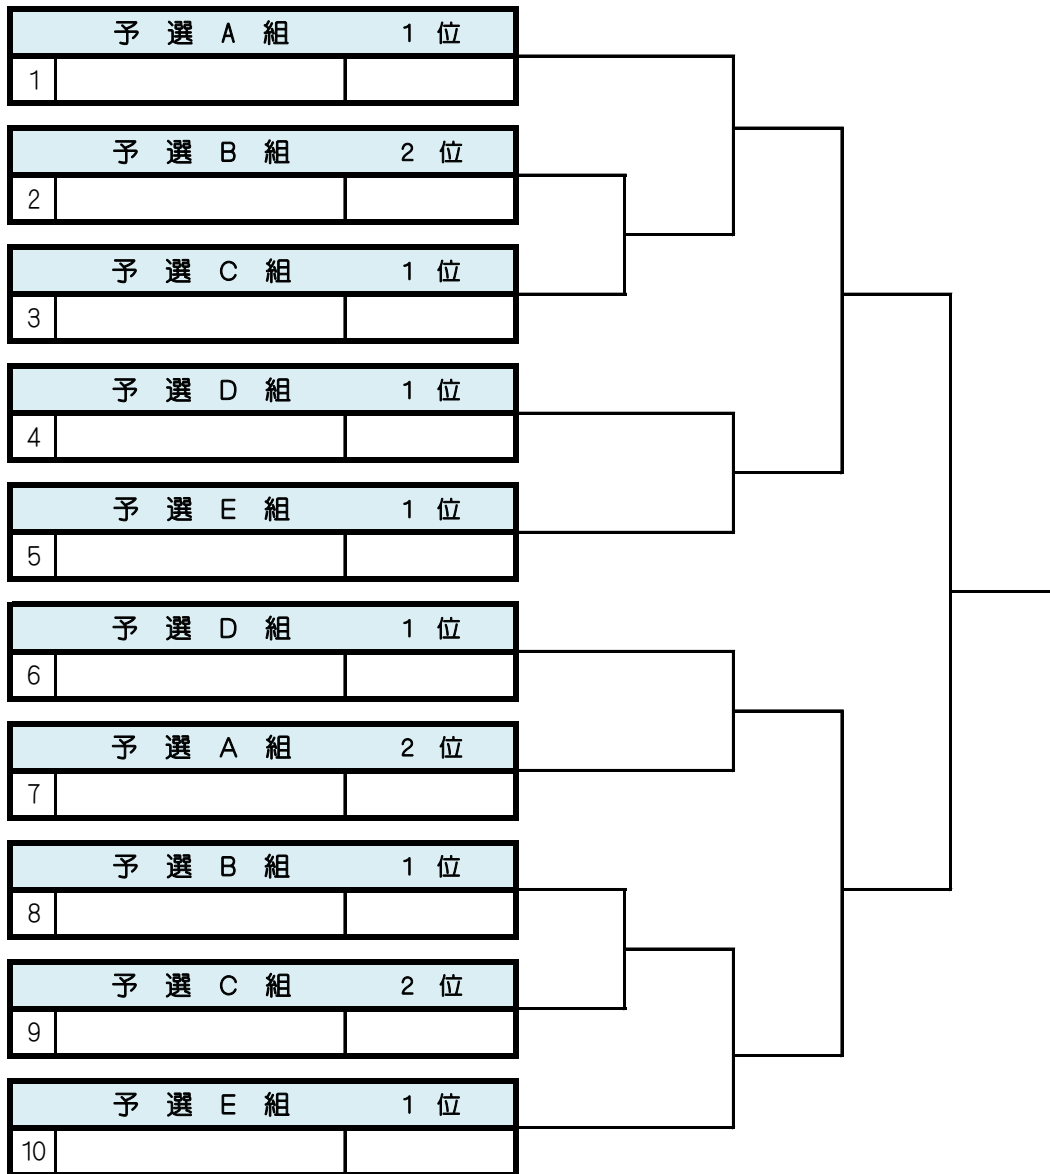

# 男子シングルスBC級・3位決定戦

01月29日(日) 第167回大会

6ゲーム先取(5-5タイブレーク)セミアド

# 男子シングルスD級・決勝トーナメント

01月29日(日) 第167回大会

6ゲーム先取(5-5タイブレーク)セミアド