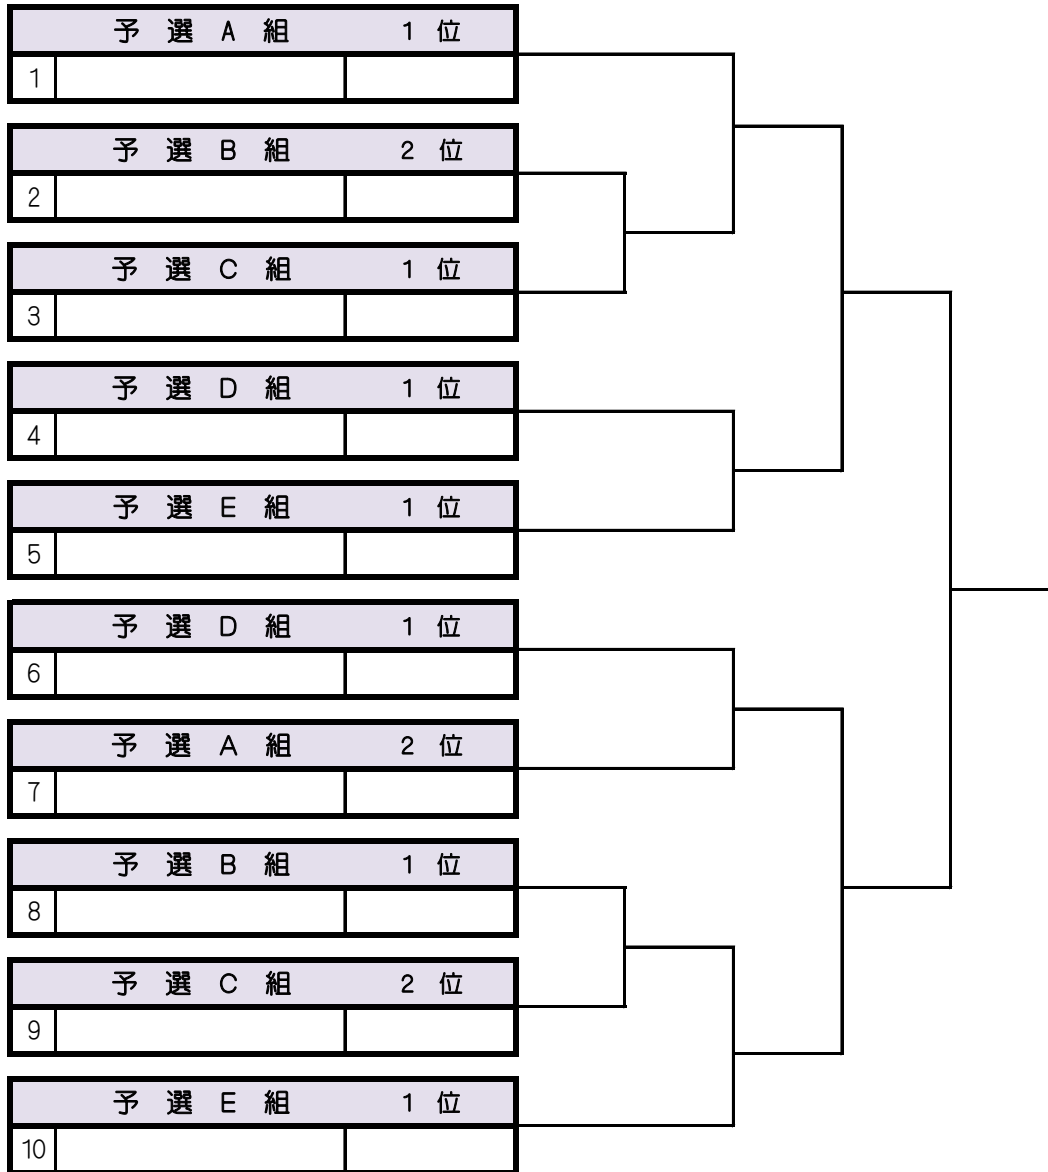

男子シングルスBC級・決勝トーナメント

01月29日(日) 第167回大会

6ゲーム先取(5-5タイブレーク)セミアド