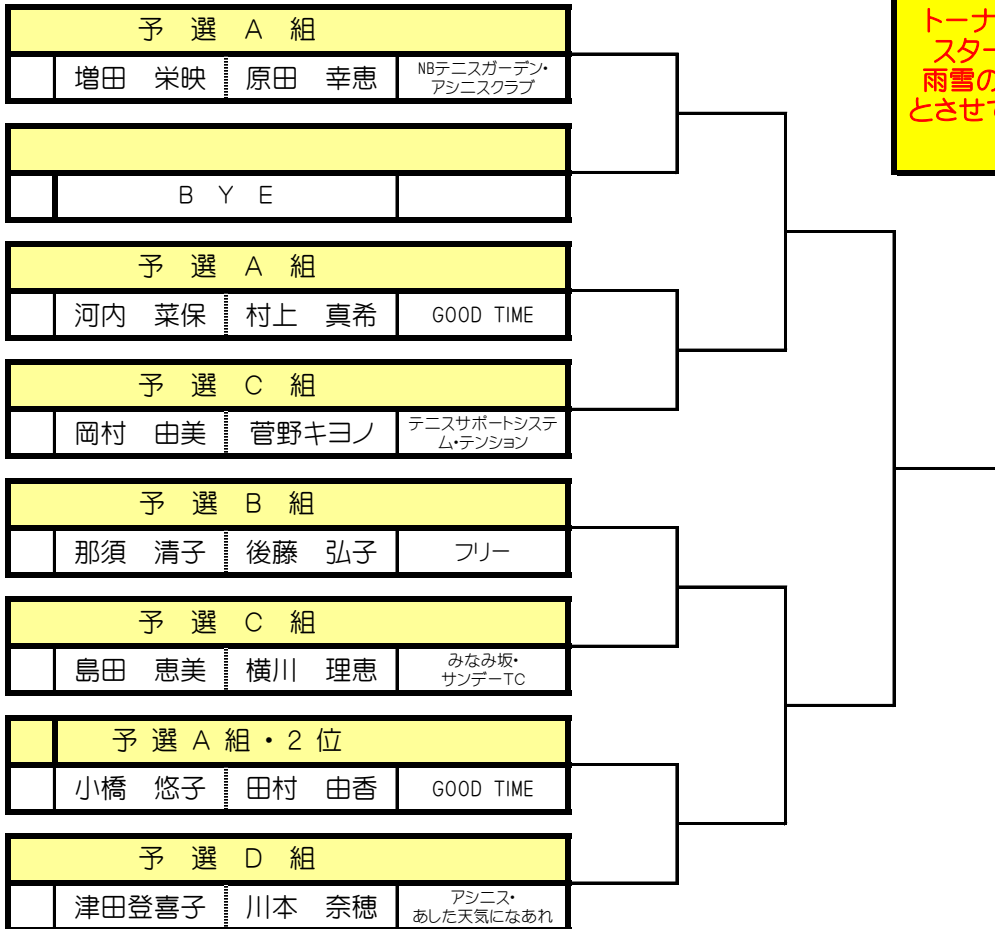

女子ダブルスCD級・決勝トーナメント

01月22日(日) 第166回大会

6ゲーム先取(5-5タイブレーク)セミアド

トーナメントに変更して
スタート予定でしたが
雨雪のため 11:15 中止
とさせていただきます。

優勝、準優勝、第三位のペアに賞状と賞品をお渡します。

お帰りの際には本部で最終試合の確認などをお願いします。