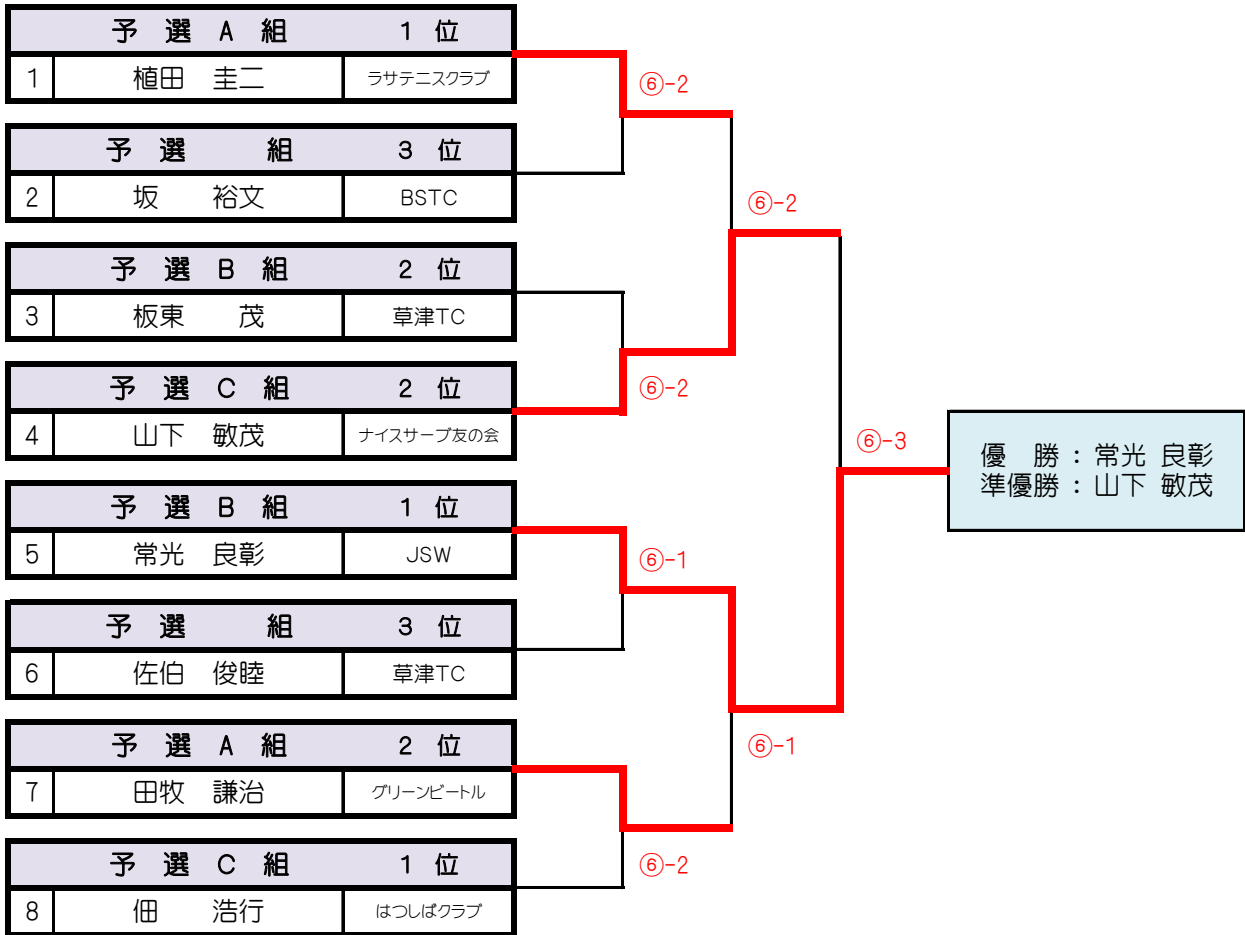

17÷26=  
0.654  
17÷31=  
0.548

対戦順 1-2.3-4.1-3.2-4.1-4.2-3 ①-1

予選・各組の1位と2位の選手+αの選手が決勝トーナメントに進出できます。

予選3位~4位の選手は親睦戦を行います。

# 男子シングルスCD級・決勝トーナメント

01月14日(土) 第165回大会

6ゲーム先取(5-5タイブレーク)セミアド