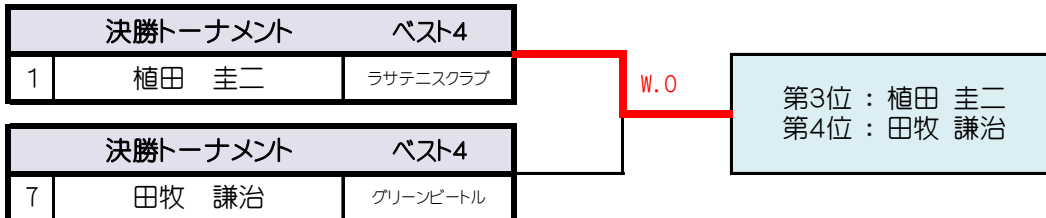

いつかどこかで、ふれあう幸せ。

カミ商事株式会社 〒799-0404 愛媛県四国中央市三島宮川11-2-27
http://www.ellemoi.co.jp