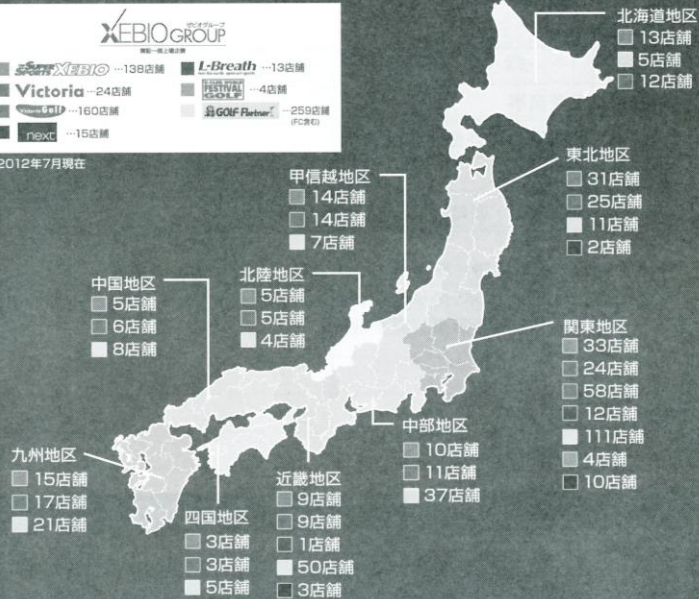

# 全国に広がるゼビオグループネットワーク

## Victoria ヴィクトリア

首都圏を中心に展開する総合スポーツ専門店。お客様のニーズを追求し、独自のショップ戦略を確立しています。

## Victoria Golf ヴィクトリアゴルフ

ヴィクトリアゴルフは、ゴルファーが抱える悩みや問題を解決できます！試打コーナーも完備しています。また、本格派を陣らせる魅力的なアイテムを取り揃えたゴルフ専門店です。

ゼビオグループは、大型スポーツ専門店「スーパースポーツゼビオ」、都市型スポーツ専門店「ヴィクトリア」、イギリス最大手のカジュアルSPA（製造小売業）「next」を中心に、全国に多くの店舗を展開する東証一部上場企業です。スーパースポーツゼビオは、ビギナーから本格的アスリートまで品揃えやサービスでナビゲートする大型スポーツ専門店です。

※2012年7月現在