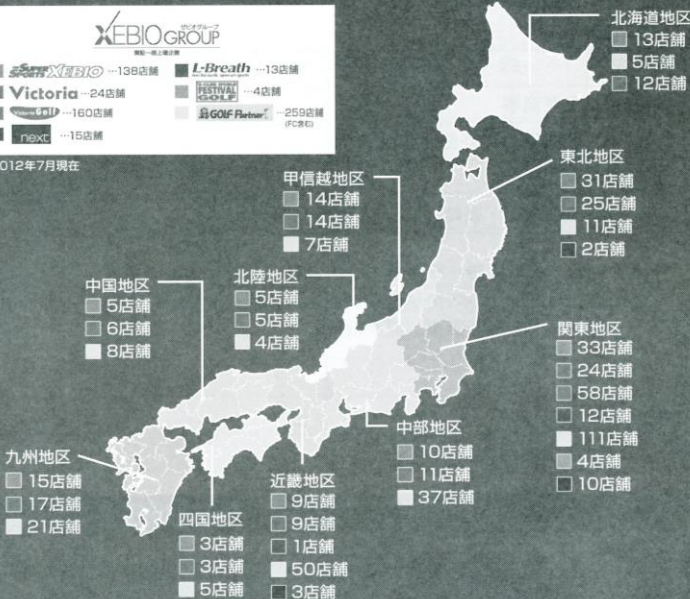

<アシニスカップ・オフィシャルルール>

※リーグ戦順位決定方法

次の順で決定します。

- (1) 勝数の多い選手を上位します。
- (2) 同じ勝数の選手が複数になった場合…
 - ①勝ゲーム率の高い選手を上位とします。
 - ②直接対決の勝ちチームを上位とします。
- (3) 生年月日を確認して年長者を上位とします。

全国に広がるゼビオグループネットワーク

スーパースポーツゼビオ

あらゆるスポーツプレーヤーをサポートする総合スポーツ専門店です。スケール感に加え、スポーツマンにとって魅力あふれる売場を演出しています。圧倒的な品揃え、きめ細かなサービスでお客様にご満足いただける店舗づくり、それがスーパースポーツゼビオです。

Victoria ヴィクトリア

首都圏を中心に展開する総合スポーツ専門店。お客様のニーズを追求し、独自のショップ戦略を確立しています。

Victoria Golf ヴィクトリアゴルフ

ヴィクトリアゴルフは、ゴルファーが抱える悩みや問題を解決できます！試打コーナーも完備しています。また、本格派を陣らせる魅力的なアイテムを取り揃えたゴルフ専門店です。

ゼビオグループは、大型スポーツ専門店「スーパースポーツゼビオ」、都市型スポーツ専門店「ヴィクトリア」、イギリス最大手のカジュアルSPA（製造小売業）「next」を中心に、全国に多くの店舗を展開する東証一部上場企業です。スーパースポーツゼビオは、ビギナーから本格的アスリートまで品揃えやサービスでナビゲートする大型スポーツ専門店です。

※2012年7月現在

next

ネクスト

ヨーロッパ最大手SPAブランドNEXT社と提携した、グローバルなアパレルチャネル。メンズ・ウィメンズ・チルドレンズの総合ラインナップ。

L-Breath エルブレス

feel the earth, open-air sports

エルブレスは、アウトドアを新しい感覚でとらえたショップです。こだわりの商品を取り揃えて専門スタッフが理想のアウトドアライフをサポートします。また、ファッション感覚にあふれたウェアも充実したアウトドア専門店です。