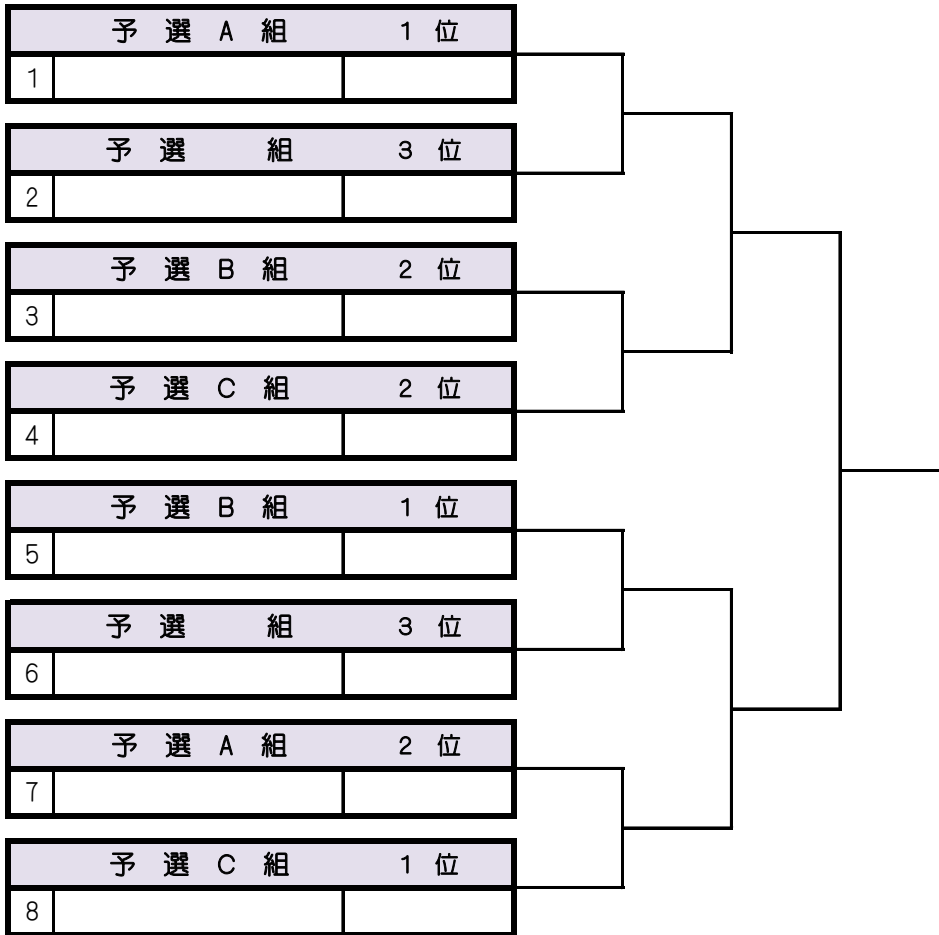

予選3位～4位の選手は3位決定戦を行います。

男子シングルスAB級・決勝戦

01月14日(土) 第165回大会

8ゲームマッチ(8-8タイプブレーク)セミアド

予選1位	
1	

予選2位	
2	

男子AB級・3位決定戦

01月14日(土) 第165回大会

8ゲームマッチ(8-8タイプブレーク)セミアド

予選3位	
3	

予選4位	
4	

男子シングルスCD級・決勝トーナメント

01月14日(土) 第165回大会

6ゲーム先取(5-5タイブレーク)セミアド

男子シングルスCD級・3位決定戦

01月14日(土) 第165回大会

6ゲーム先取(5-5タイブレーク)セミアド

1				VS		1		
2				VS		2		
3				VS		3		
4				VS		4		
5				VS		5		
6				VS		6		
7				VS		7		
8				VS		8		
9				VS		9		
10				VS		10		
11				VS		11		
12				VS		12		
13				VS		13		
14				VS		14		
15				VS		15		
16				VS		16		