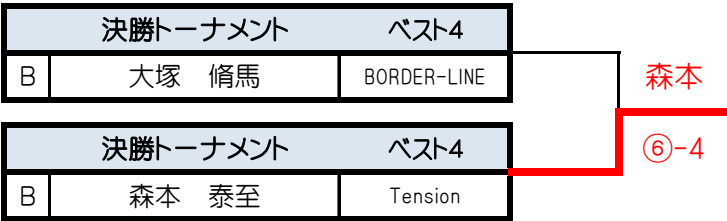

#### ※リーグ戦順位決定方法

次の順で決定します。

- (1) 勝数の多い選手を上位します。
- (2) 同じ勝数の選手が複数になった場合...
  - ①勝ゲーム率の高い選手を上位とします。
  - ②直接対決の勝ちチームを上位とします。
- (3) 生年月日を確認して年長者を上位とします。 ※ジュニアは若年者を上位とします。

# 男子・小学生 決勝トーナメント

07月30日(日) 第13回大会

6ゲーム先取(タイブレなし)セミアド

# 男子・小学生 3位決定戦

07月30日(日) 第13回大会

6ゲーム先取(タイブレなし)セミアド