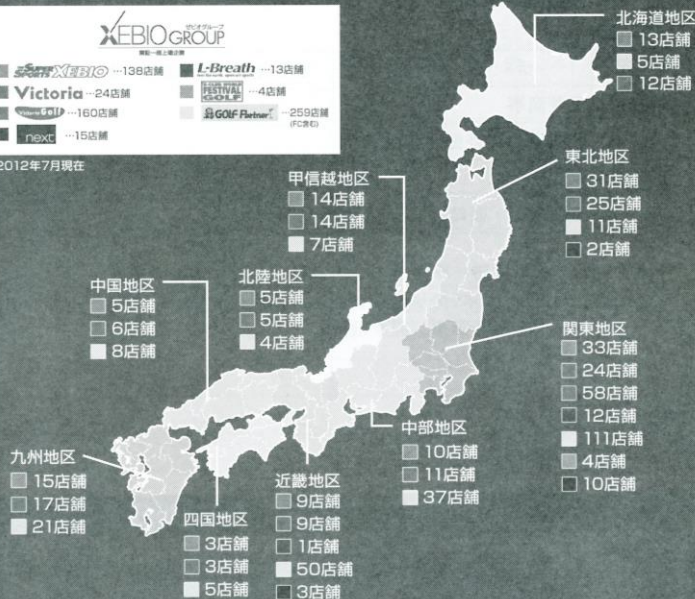

# 全国に広がるゼビオグループネットワーク

## Victoria ヴィクトリア

首都圏を中心に展開する総合スポーツ専門店。お客様のニーズを追求し、独自のショップ戦略を確立しています。

## Victoria Golf ヴィクトリアゴルフ

ヴィクトリアゴルフは、ゴルファーが抱える悩みや問題を解決できます！試打コーナーも完備しています。また、本格派を魅了する魅力的なアイテムを取り揃えたゴルフ専門店です。

ゼビオグループは、大型スポーツ専門店「スーパースポーツゼビオ」、都市型スポーツ専門店「ヴィクトリア」、イギリス最大手のカジュアルSPA（製造小売業）「next」を中心に、全国に多くの店舗を展開する東証一部上場企業です。スーパースポーツゼビオは、ビギナーから本格的アスリートまで品揃えやサービスでナビゲートする大型スポーツ専門店です。

※2012年7月現在