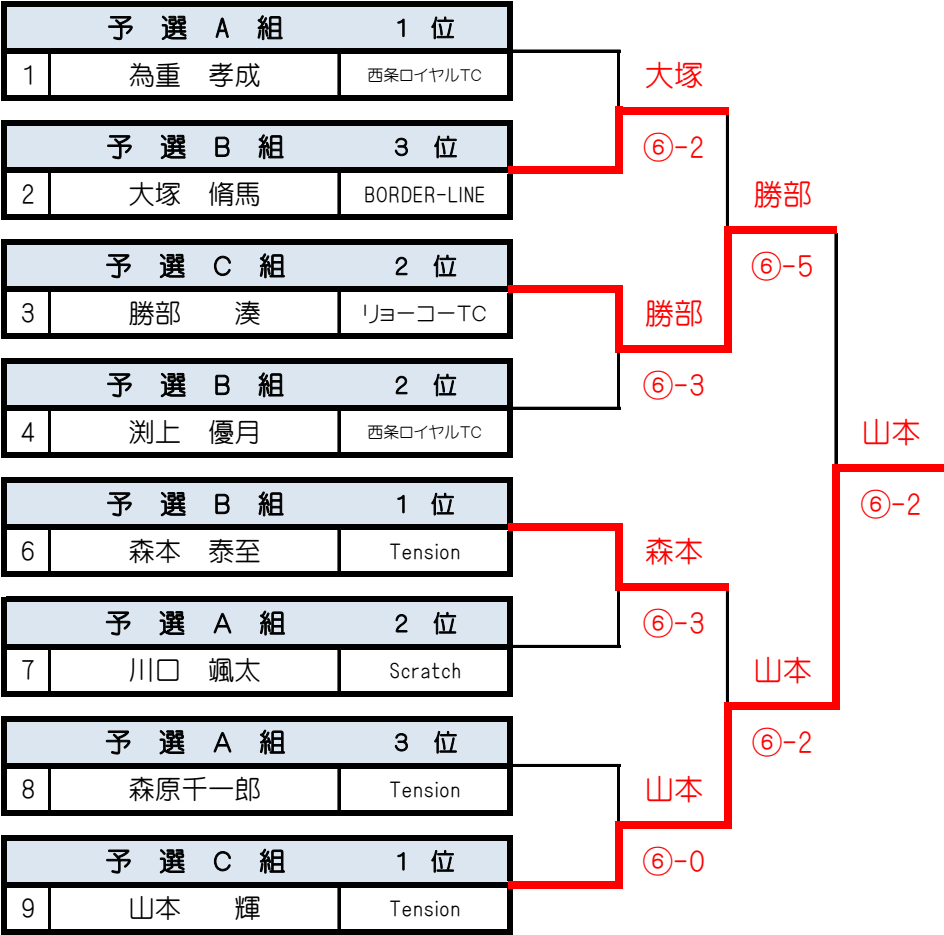

### <アシニスカップ・オフィシャルルール>

#### ※リーグ戦順位決定方法

次の順で決定します。

- (1) 勝数の多い選手を上位します。
- (2) 同じ勝数の選手が複数になった場合...
  - ①勝ゲーム率の高い選手を上位とします。
  - ②直接対決の勝ちチームを上位とします。
- (3) 生年月日を確認して年長者を上位とします。 ※ジュニアは若年者を上位とします。

# 男子・小学生 決勝トーナメント

07月30日(日) 第13回大会

6ゲーム先取(タイブレなし)セミアド