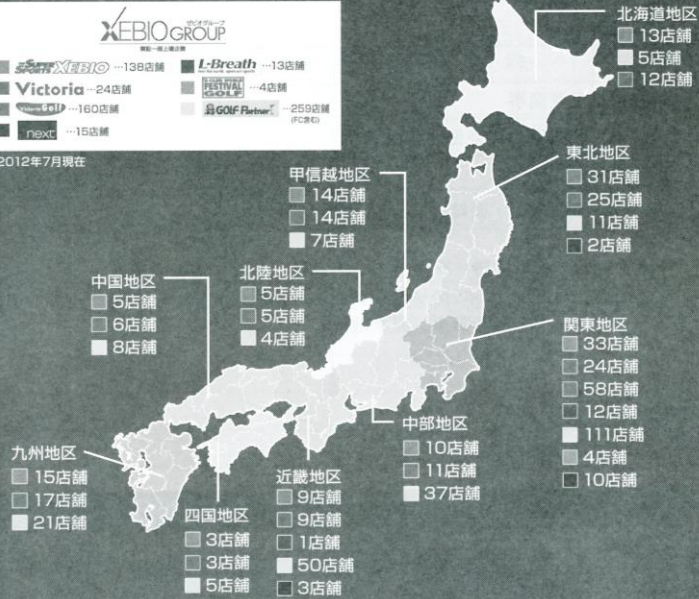

全国に広がるゼビオグループネットワーク

スーパースポーツゼビオ

あらゆるスポーツプレーヤーをサポートする総合スポーツ専門店です。スケール感に加え、スポーツマンにとって魅力あふれる売場を演出しています。圧倒的な品揃え、きめ細かなサービスでお客様にご満足いただける店舗づくり、それがスーパースポーツゼビオです。

Victoria ヴィクトリア

首都圏を中心に展開する総合スポーツ専門店。お客様のニーズを追求し、独自のショップ戦略を確立しています。

Victoria Golf ヴィクトリアゴルフ

ヴィクトリアゴルフは、ゴルファーが抱える悩みや問題を解決できます！試打コーナーも完備しています。また、本格派を陣らせる魅力的なアイテムを取り揃えたゴルフ専門店です。

ゼビオグループは、大型スポーツ専門店「スーパースポーツゼビオ」、都市型スポーツ専門店「ヴィクトリア」、イギリス最大手のカジュアルSPA（製造小売業）「next」を中心に、全国に多くの店舗を展開する東証一部上場企業です。スーパースポーツゼビオは、ビギナーから本格的アスリートまで品揃えやサービスでナビゲートする大型スポーツ専門店です。

※2012年7月現在

next ネクスト

ヨーロッパ最大手SPAブランドNEXT社と提携した、グローバルなアパレルチャネル。メンズ・ウィメンズ・チルドレンズの総合ラインナップ。

L-Breath エルブレス

feel the earth, open-air sports

エルブレスは、アウトドアを新しい感覚でとらえたショップです。こだわりの商品を取り揃えて専門スタッフが理想のアウトドアライフをサポートします。また、ファッション感覚にあふれたウェアも充実したアウトドア専門店です。

こころを動かすスポーツ。

〒731-0154
広島市安佐南区上安1丁目22-24
アシニスカップ実行委員会
アシニスクラブ 河野通宏
TEL&FAX (082)872-2423
携帯 (080)4558-9252