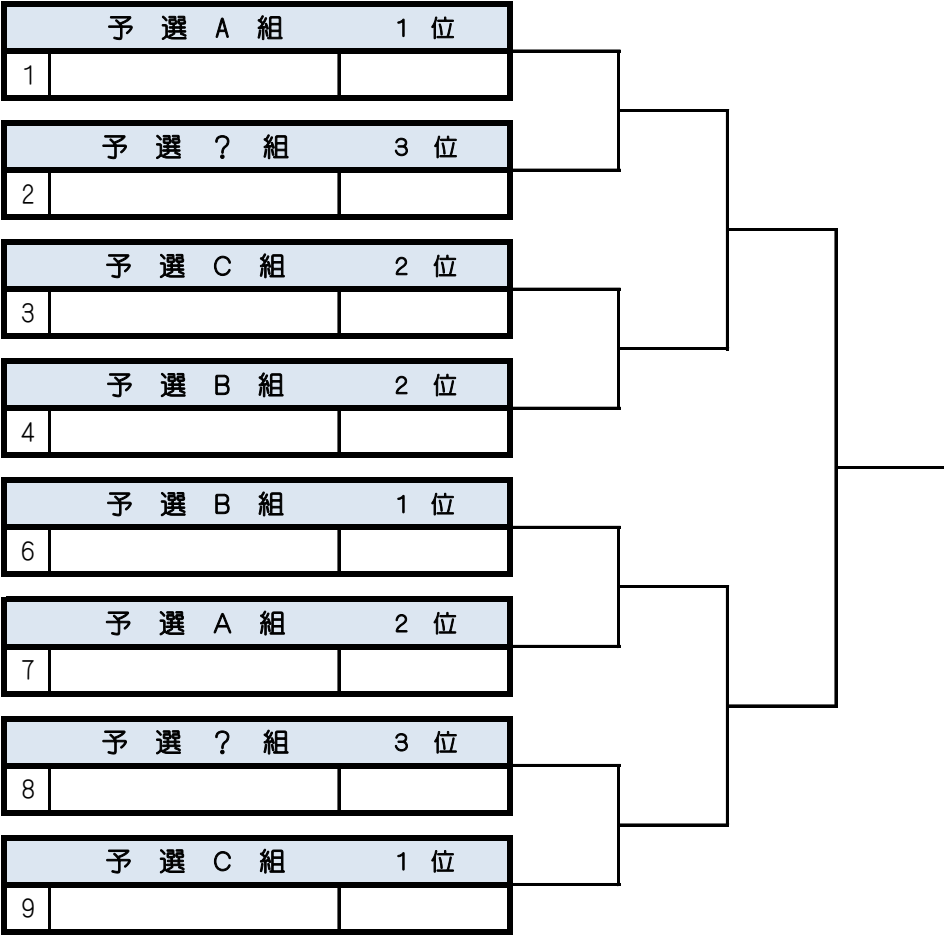

対戦順 1-2.3-4.1-3.2-4.1-4.2-3

予選・各組の1位と2位の選手+αの選手が決勝トーナメントに進出できます。

そのほかの選手は親睦戦などを行います。

男子・小学生 決勝トーナメント

07月30日(日) 第13回大会

6ゲーム先取(タイブレなし)セミアド

男子・小学生 3位決定戦

07月30日(日) 第13回大会

6ゲーム先取(タイブレなし)セミアド

男子中学生・親睦試合

07月30日(日) 第13回大会

6ゲーム先取(タイブレなし)セミアド

1				VS		1		
2				VS		2		
3				VS		3		
4				VS		4		
5				VS		5		
6				VS		6		
7				VS		7		
8				VS		8		
9				VS		9		
10				VS		10		
11				VS		11		
12				VS		12		
13				VS		13		
14				VS		14		
15				VS		15		
16				VS		16		