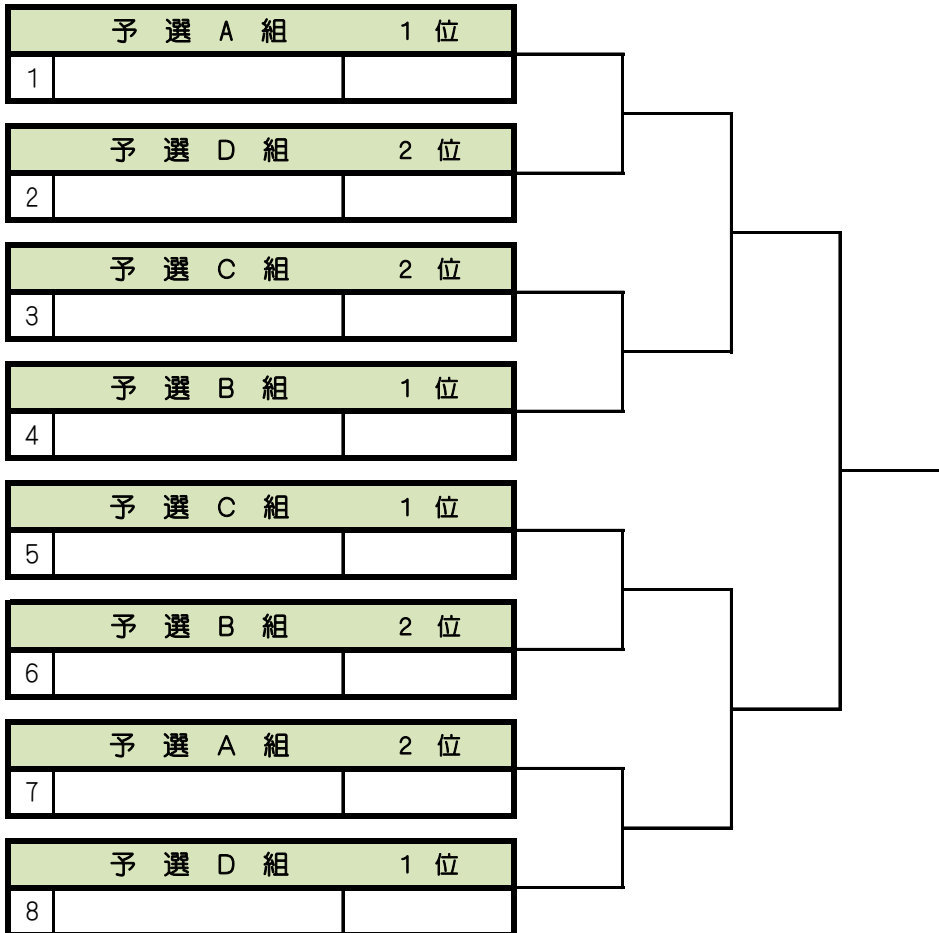

対戦順 1-2.3-4.1-3.2-4.1-4.2-3

予選・各組の1位と2位の選手が決勝トーナメントに進出できます。

予選3位～4位の選手は親睦戦などを行います。

男子・中学生の部 決勝トーナメント

07月30日(日) 第13回大会

6ゲーム先取(タイプレなし)セミアド

男子・中学生の部 3位決定戦

07月30日(日) 第13回大会

6ゲーム先取(タイプレなし)セミアド

男子シングルス・小学生の部

07月30日(日) 第13回大会

6ゲーム先取(タイプなし)セミアド

予選 A 組		08:40集合	1.	2.	3.	4.	結果	順位
1	川口 颯太	Scratch	/					
2	為重 孝成	西条ロイヤルTC						
3	森原千一郎	Tension						
4	募集中							

対戦順 1-2.3-4.1-3.2-4.1-4.2-3